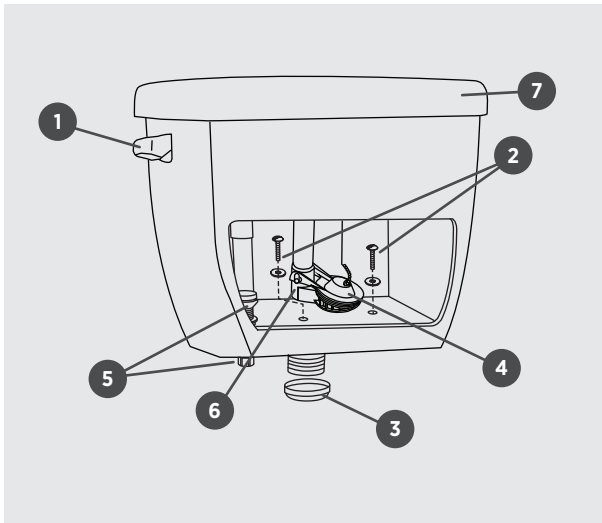

# CANE

12" ROUGH-IN TANK  
PLOMBERIE BRUTE DE 12 PO

- 4721BFV Lined Tank / Réservoir isolé
- 4721BFVU Unlined Tank / Réservoir non-isolé

4.8LPF / 1.28GPF

## ILLUSTRATED PARTS LIST | LISTE DE PIÈCES ILLUSTRÉE

1 |  
PB-T LEVER-RT-A5601  
HANDLE  
BOUTON

2 |  
PB-CONTRAC TANK-HW  
TANK HARDWARE  
MATÉRIEL DE RÉSERVOIR

3 |  
PB-TOILET GASKET 3IN  
GASKET  
JOINT

4 |  
PB-FLAPPER3-RT-CR  
FLAPPER  
CLAPET

5 |  
PB-FILLV-RT-A1250  
FILL VALVE  
ROBINET DE REMPLISSAGE

6 |  
PB-FLUSHV-RT-A21025  
FLUSH VALVE  
ROBINET DE CHASSE

7 |  
PB-4720BPW-TLID  
TANK LID  
COUVERCLE DU RÉSERVOIR