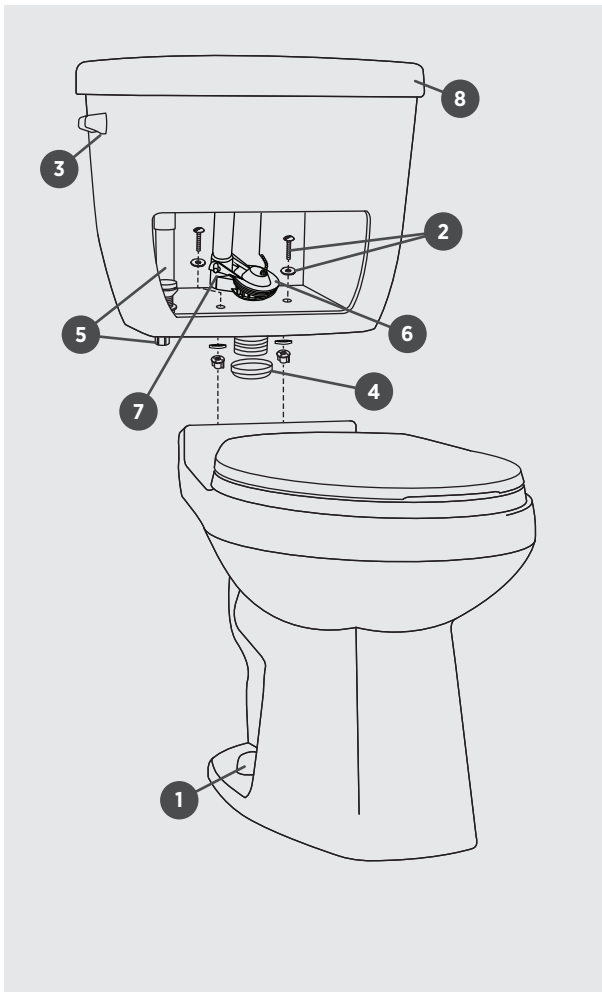

CARLIN

15½" BOWL HEIGHT
CUVETTE DE HAUTEUR DE 15½ PO

- **4722BFV** Bowl / Cuvette
- **4721BFV** Lined Tank / Réservoir isolé
- **4721BFVU** Unlined Tank / Réservoir non-isolé

4.8LPF / 1.28GPF

ILLUSTRATED PARTS LIST | LISTE DE PIÈCES ILLUSTRÉE

1 |
 PB-BOLTCAP SW-ZH090
BOLT CAPS
 BOUCHONS

2 |
 PB-CONTRAC TANK-HW
TANK HARDWARE
 MATÉRIEL DE RÉSERVOIR

3 |
 PB-TOILET GASKET 3IN
GASKET
 JOINT

4 |
 PB-FILLV-RT-A1250
FILL VALVE
 ROBINET DE REMPLISSAGE

5 |
 PB-FLUSHV-RT-A21025
FLUSH VALVE
 ROBINET DE CHASSE

6 |
 PB-FLAPPER3-RT-CR
FLAPPER
 CLAPET

7 |
 PB-T LEVER-RT-A5601
HANDLE
 BOUTON

8 |
 PB-4721BFV-SW TLID
TANK LID
 COUVERCLE DU RÉSERVOIR