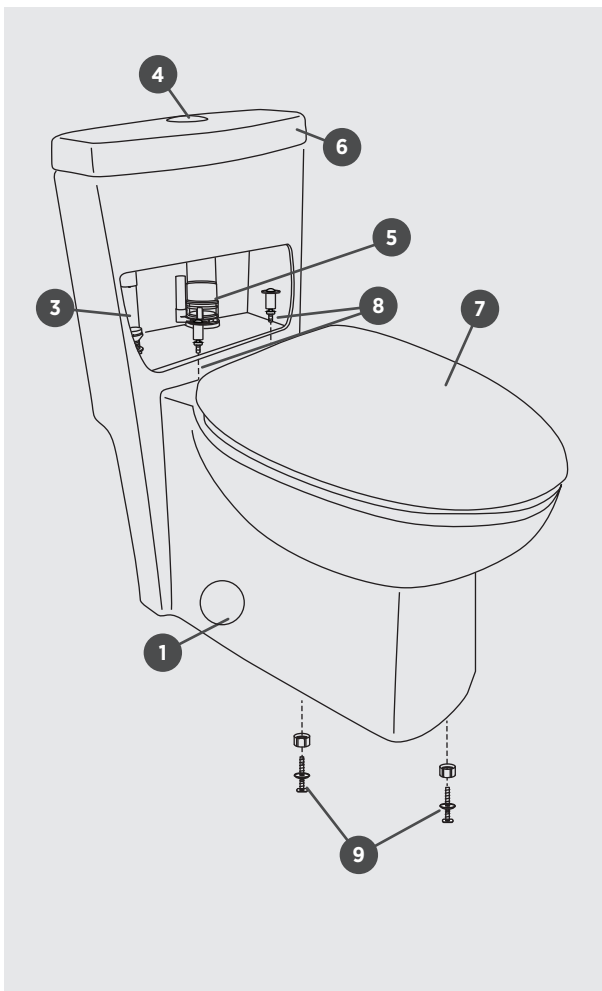

# TL-6115-WL-FM

ONE PIECE HIGH EFFICIENCY DUAL FLUSH TOILET  
TOILETTE UNE PIÈCE HAUTE EFFICACITÉ

□ TL-6115-WL-FM Lined Tank / Réservoir isolé

4.8LPF / 1.28GPF OR (OU) 3LPF / 0.8GPF

## ILLUSTRATED PARTS LIST | LISTE DE PIÈCES ILLUSTRÉE

1 | PB-SIDE CAPS STD WHT  
SIDE CAP  
CAPUCHONS À CÔTÉ

2 | PB-TOILET WAX RING  
WAX RING  
ANNEAU DE CIRE

3 | PB-FIV-FM-22400A551B  
FILL VALVE  
ROBINET DE REMPLISSAGE

4 | PB-PBUTTON-RT-A3612  
PUSH BUTTON  
BOUTON-POUSSOIR

5 | PB-FM-22830WTFEP042  
FLUSH VALVE  
ROBINET DE CHASSE

6 | PB-TL6115-T LID  
TANK LID  
COUVERCLE DU RÉSERVOIR

7 | PB-STD TS SC-S6020  
TOILET SEAT  
SIÈGE DE TOILETTE