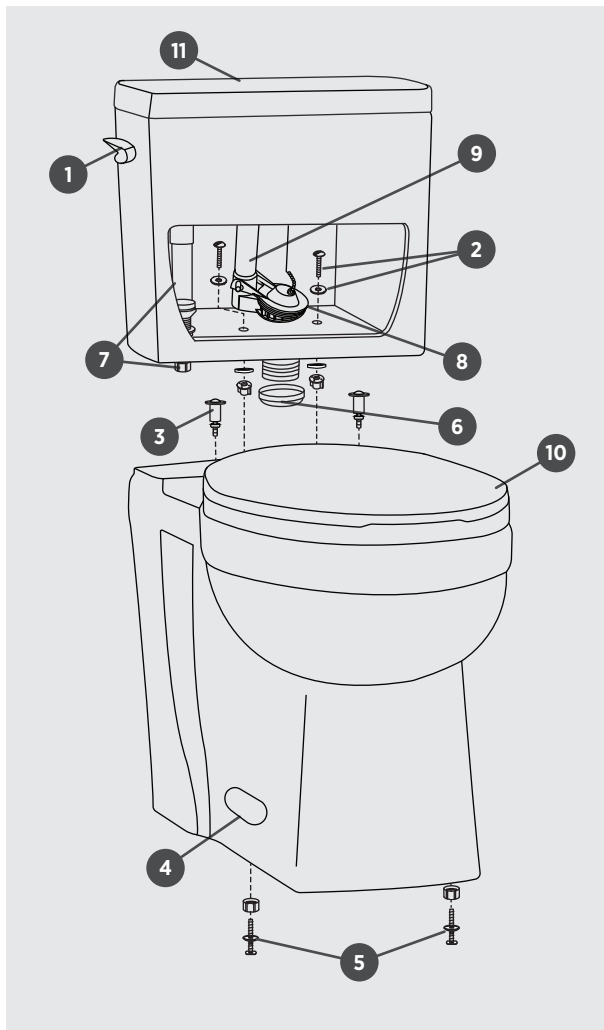

# VIEIRA

**TWO PIECE HIGH EFFICIENCY TOILET**  
**TOILETTE DEUX PIÈCES HAUTE EFFICACITÉ**

- **4792BOV** Bowl / Cuvette
- **4791BOV** Lined Tank / Réservoir isolé
- **4791BOVU** Unlined Tank / Réservoir non-isolé

**4.8LPF / 1.28GPF**

## ILLUSTRATED PARTS LIST | LISTE DE PIÈCES ILLUSTRÉE

- |  |   |   |   |
|--|---|---|---|
|  |   |   |   |
| <p><b>1  </b><br/>PBC-TANKLEVER-B0079<br/><b>HANDLE</b><br/>BOUTON</p>                   | <p><b>2  </b><br/>PB-CONTRAC TANK-HW<br/><b>TANK HARDWARE</b><br/>MATÉRIEL DE RÉSERVOIR</p> | <p><b>3  </b><br/>PB-EXPANSION HW-MT9<br/><b>TOILET SEAT HARDWARE</b><br/>MATÉRIEL DE SIÈGE DE<br/>TOILETTE</p> | <p><b>4  </b><br/>PB-OVAL SIDE CAP<br/><b>OVAL SIDE CAPS</b><br/>CAPUCHONS À CÔTÉ OVALE</p> |
|  |   |   |   |
| <p><b>5  </b><br/>PB-TOILET FLOORBOLTS<br/><b>FLOOR BOLTS</b><br/>BOULONS À PLANCHER</p> | <p><b>6  </b><br/>PB-TOILET GASKET 3IN<br/><b>GASKET</b><br/>JOINT</p>                      | <p><b>7  </b><br/>PB-FILLV-RT-A12605<br/><b>FILL VALVE</b><br/>ROBINET DE REMPLISSAGE</p>                       | <p><b>8  </b><br/>PB-FLAPPER3-RT-CR<br/><b>FLAPPER</b><br/>CLAPET</p>                       |
|  |   |   |   |
| <p><b>9  </b><br/>PB-FLUSHV-RT-A21025<br/><b>FLUSH VALVE</b><br/>ROBINET DE CHASSE</p>   | <p><b>10  </b><br/>PB-TSEAT-TI-MTC0704<br/><b>TOILET SEAT</b><br/>SIÈGE DE TOILETTE</p>     | <p><b>11  </b><br/>PB-4791BOV-TLID<br/><b>TANK LID</b><br/>COUVERCLE DU RÉSERVOIR</p>                           |   |