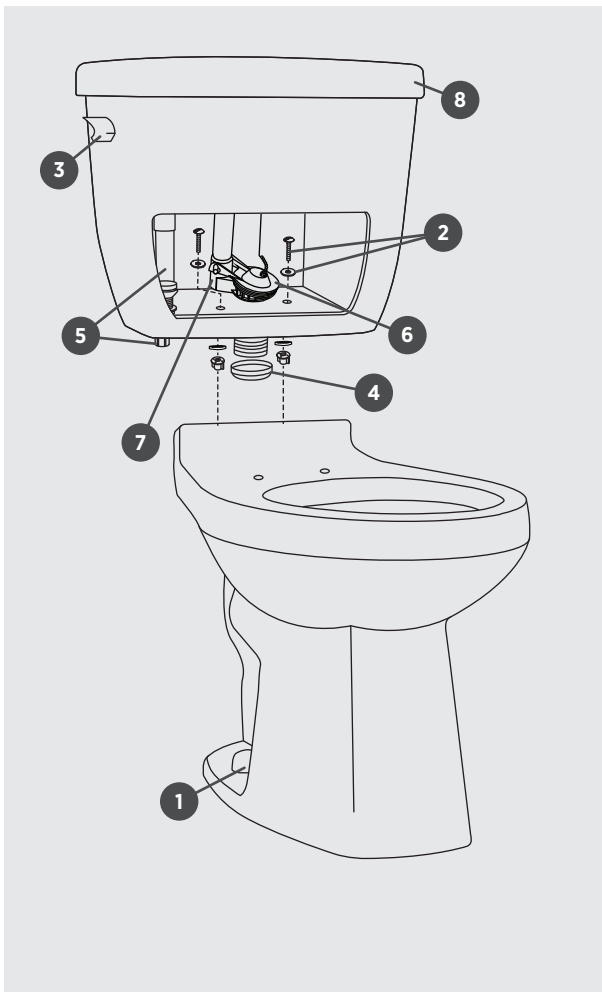

# CADELL

**TWO PIECE HIGH EFFICIENCY TOILET**  
**TOILETTE DEUX PIÈCES HAUTE EFFICACITÉ**

- **5730BFX** Lined Tank / Réservoir isolé
- **5730BFXU** Unlined Tank / Réservoir non-isolé

**3.5LPF / 0.92GPF**

## ILLUSTRATED PARTS LIST | LISTE DE PIÈCES ILLUSTRÉE

\*Toilet seat not included

<p><b>1  </b> PB-BOLT CAP SW-ZH090 <b>BOLT CAPS</b> BOUCHONS</p>	<p><b>2  </b> PB-CONTRAC TANK-HW <b>TANK HARDWARE</b> MATÉRIEL DE RÉSERVOIR</p>	<p><b>3  </b> PBC-TANKLEVER-B0079 <b>HANDLE</b> BOUTON</p>	<p><b>4  </b> PB-TOILET GASKET 3IN <b>GASKET</b> JOINT</p>
<p><b>5  </b> PB-FILLV-H-A2002 <b>FILL VALVE</b> ROBINET DE REMPLISSAGE</p>	<p><b>6  </b> PB-FLAPPER-H-3IN <b>FLAPPER</b> CLAPET</p>	<p><b>7  </b> PB-FLUSHV-H-P20201 <b>FLUSH VALVE</b> ROBINET DE CHASSE</p>	<p><b>8  </b> PB-5730BFXU-TLID <b>TANK LID</b> COUVERCLE DU RÉSERVOIR</p>