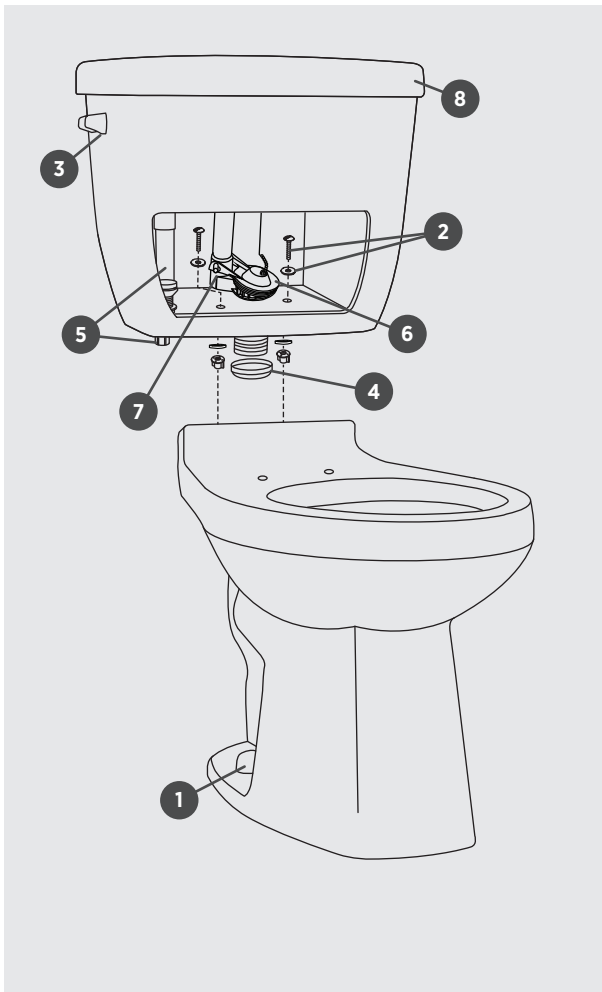

# CARLIN

15½" BOWL HEIGHT  
 CUVETTE DE HAUTEUR DE 15½ PO

- 4722BFT Bowl / Cuvette
- 4721BFTU Unlined Tank / Réservoir non-isolé

6.0LPG / 1.6GPG

## ILLUSTRATED PARTS LIST | LISTE DE PIÈCES ILLUSTRÉE

1 | PB-BOLT CAP SW-ZH090  
**BOLT CAPS**  
 BOUCHONS

2 | PB-CONTRAC TANK-HW  
**TANK HARDWARE**  
 MATÉRIEL DE RÉSERVOIR

3 | PB-T LEVER-RT-A5601  
**HANDLE**  
 BOUTON

4 | PB-TGASK 2IN-R610124  
**GASKET**  
 JOINT

5 | PB-FILLV-RT-A1250  
**FILL VALVE**  
 ROBINET DE REMPLISSAGE

6 | PB-FLAPPER 2IN-RT-CR  
**FLAPPER**  
 CLAPET

7 | PB-FLUSHV-RT-A2101  
**FLUSH VALVE**  
 ROBINET DE CHASSE

8 | PB-4721BFV-SW TLID  
**TANK LID**  
 COUVERCLE DU RÉSERVOIR

\*Toilet seat not included