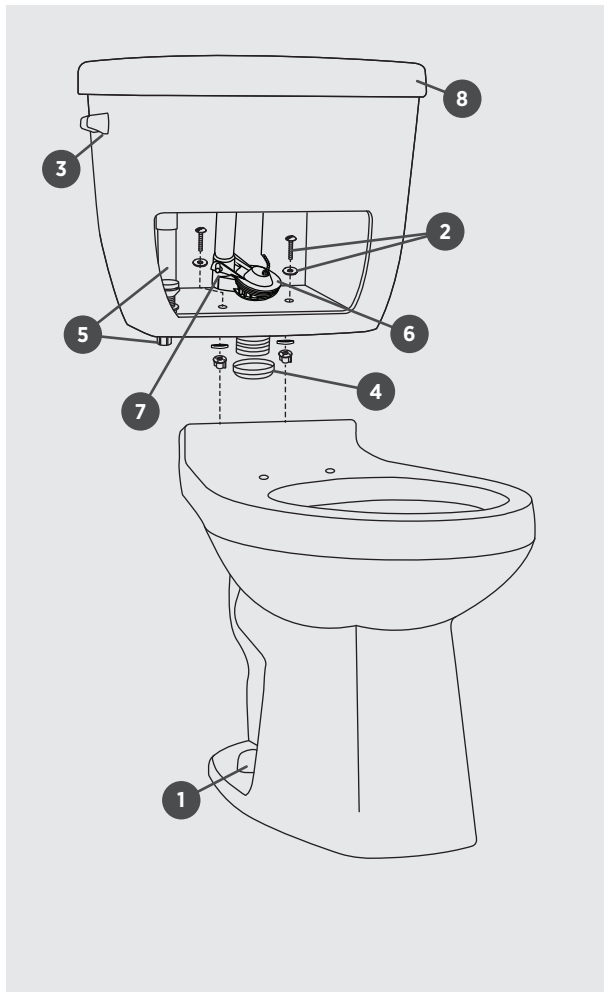

CARLIN

15½" BOWL HEIGHT
CUVETTE DE HAUTEUR DE 15½ PO

- **4722BFV** Bowl / Cuvette
- **4721BFV** Lined Tank / Réservoir isolé
- **4721BFVU** Unlined Tank / Réservoir non-isolé

4.8LPF / 1.28GPF

ILLUSTRATED PARTS LIST | LISTE DE PIÈCES ILLUSTRÉE

 1 PB-BOLTCAP SW-ZH090 BOLT CAPS BOUCHONS	 2 PB-CONTRAC TANK-HW TANK HARDWARE MATÉRIEL DE RÉSERVOIR	 3 PB-TOILET GASKET 3IN GASKET JOINT	 4 PB-FILLV-RT-A1250 FILL VALVE ROBINET DE REMPLISSAGE
 5 PB-FLUSHV-RT-A21025 FLUSH VALVE ROBINET DE CHASSE	 6 PB-FLAPPER3-RT-CR FLAPPER CLAPET	 7 PB-T LEVER-RT-A5601 HANDLE BOUTON	 8 PB-4721BFV-SW TLID TANK LID COUVERCLE DU RÉSERVOIR

*Toilet seat not included