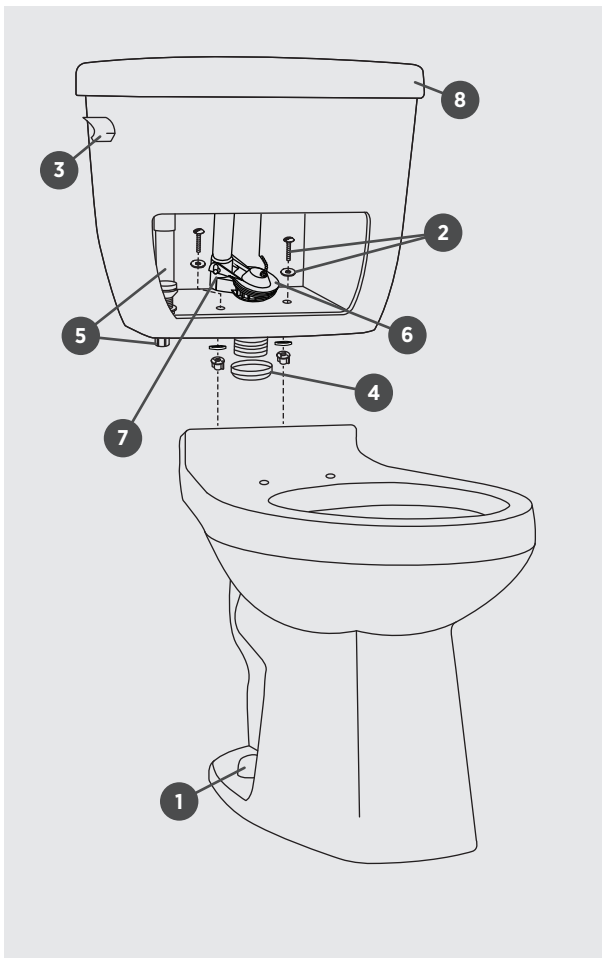

## TWO PIECE HIGH EFFICIENCY TOILET TOILETTE DEUX PIÈCES HAUTE EFFICACITÉ

- **5730BOX** Lined Tank / Réservoir isolé
- **5730BOXU** Unlined Tank / Réservoir non-isolé

**3.5LPG / 0.92GPF**

### ILLUSTRATED PARTS LIST | LISTE DE PIÈCES ILLUSTRÉE

**1 |**  
PB-BOLT CAP SW-ZH090  
**BOLT CAPS**  
BOUCHONS

**2 |**  
PB-CONTRAC TANK-HW  
**TANK HARDWARE**  
MATÉRIEL DE RÉSERVOIR

**3 |**  
PBC-TANKLEVER-B0079  
**HANDLE**  
BOUTON

**4 |**  
PB-TOILET GASKET 3IN  
**GASKET**  
JOINT

**5 |**  
PB-FILLV-H-A2002  
**FILL VALVE**  
ROBINET DE REMPLISSAGE

**6 |**  
PB-FLAPPER-H-3IN  
**FLAPPER**  
CLAPET

**7 |**  
PB-FLUSHV-H-P20201  
**FLUSH VALVE**  
ROBINET DE CHASSE