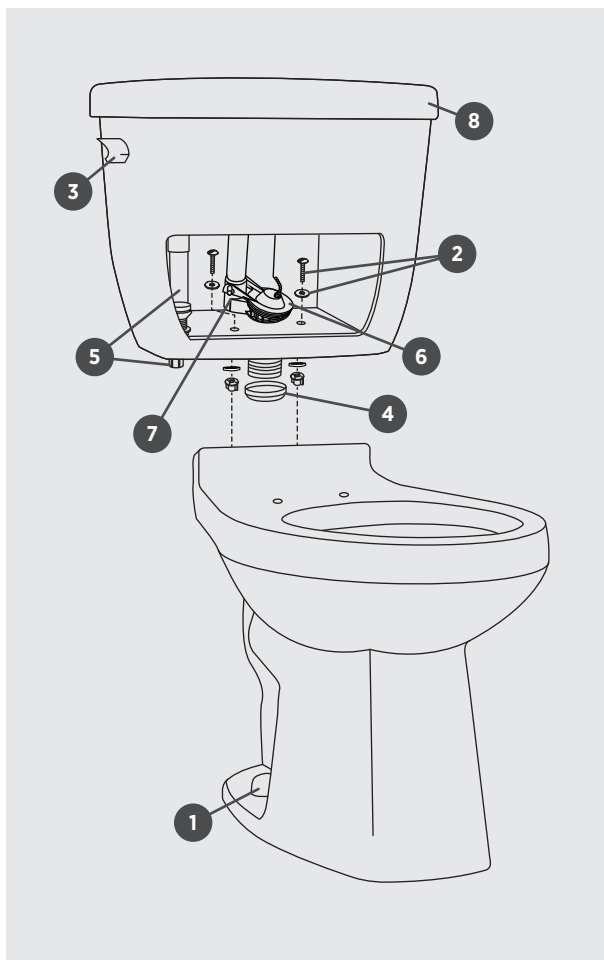

CATO

TWO PIECE HIGH EFFICIENCY TOILET
TOILETTE DEUX PIÈCES HAUTE EFFICACITÉ

- **5730BEX** Lined Tank / Réservoir isolé
- **5730BEXU** Unlined Tank / Réservoir non-isolé

3.5LPPF / 0.92GPF

ILLUSTRATED PARTS LIST | LISTE DE PIÈCES ILLUSTRÉE

*Toilet seat not included

<p>1 PB-BOLT CAP SW-ZH090 BOLT CAPS BOUCHONS</p>	<p>2 PB-CONTRAC TANK-HW TANK HARDWARE MATÉRIEL DE RÉSERVOIR</p>	<p>3 PBC-TANKLEVER-B0079 HANDLE BOUTON</p>	<p>4 PB-TOILET GASKET 3IN GASKET JOINT</p>
<p>5 PB-FILLV-H-A2002 FILL VALVE ROBINET DE REMPLISSAGE</p>	<p>6 PB-FLAPPER-H-3IN FLAPPER CLAPET</p>	<p>7 PB-FLUSHV-H-P20201 FLUSH VALVE ROBINET DE CHASSE</p>	<p>8 PB-5730BFXU-TLID TANK LID COUVERCLE DU RÉSERVOIR</p>