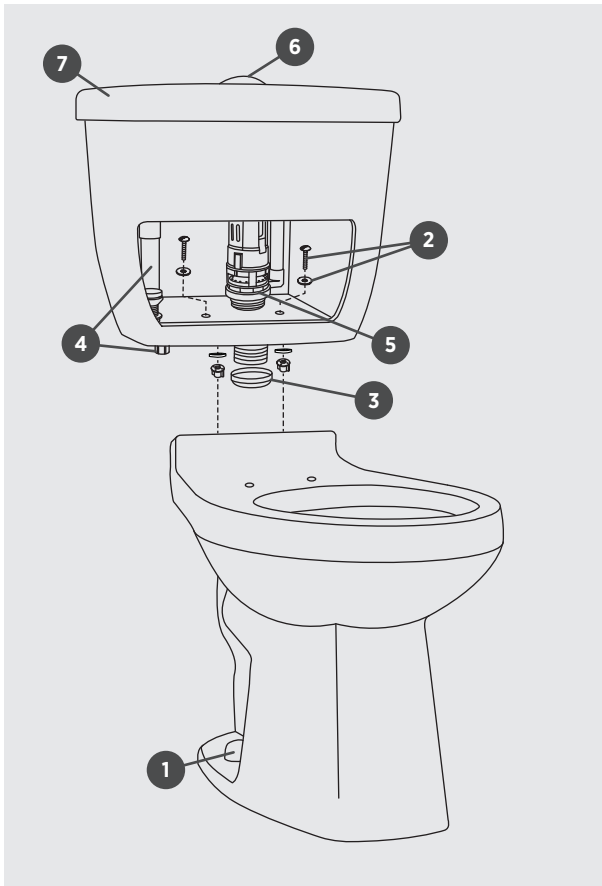

CULLEN

TWO PIECE DUAL FLUSH HIGH EFFICIENCY TOILET TOILETTE DEUX PIÈCES HAUTE EFFICACITÉ

- **4720BNW** Lined Tank / Réservoir isolé
- **4720BNWU** Unlined Tank / Réservoir non-isolé

4.8LPF / 1.28GPF OR (OU) 3.0GPF / 0.8GPF

ILLUSTRATED PARTS LIST | LISTE DE PIÈCES ILLUSTRÉE

1 |
PBC-BOLT CAP SW-ZH090
BOLT CAPS
BOUCHONS

2 |
PB-CONTRAC TANK-HW
TANK HARDWARE
MATÉRIEL DE RÉSERVOIR

3 |
PB-TOILET GASKET 3IN
GASKET
JOINT

4 |
PB-FILLV-RT-A1250
FILL VALVE
ROBINET DE REMPLISSAGE

5 |
PB-FLUSHV-RT-A241703
FLUSH VALVE
ROBINET DE CHASSE

6 |
PBC-PUSHLEVERA36131W
PUSH BUTTON
BOUTON-POUSSOIR

7 |
PB-4720BPW-TLID
TANK LID
COUVERCLE DU RÉSERVOIR

*Toilet seat not included