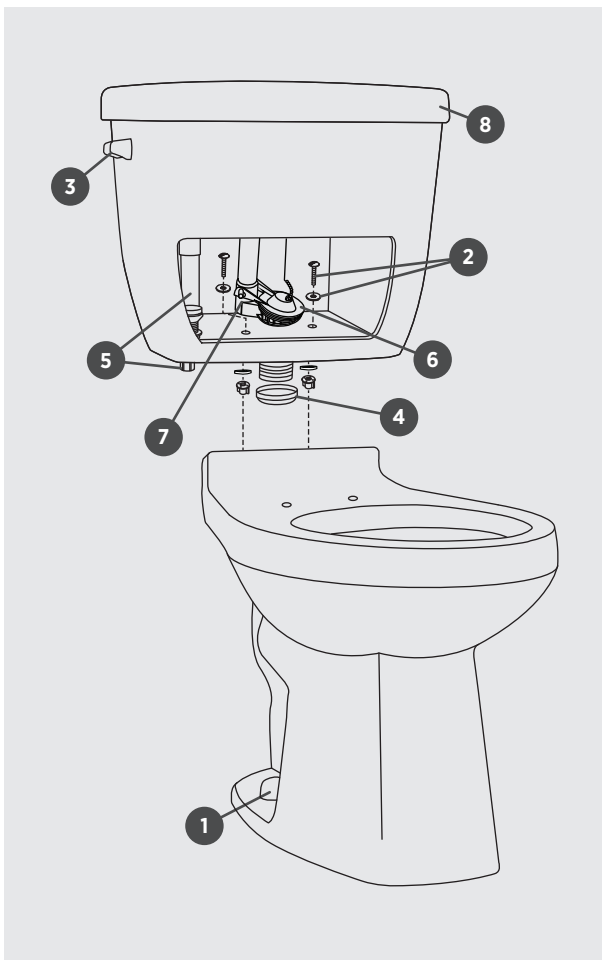

VANNES

TWO PIECE TOILET TOILETTE À 2 PIÈCES

□ **4720BCVU** Unlined Tank with bowl / Réservoir non-isolé avec cuvette

4.8LPF / 1.28GPF

ILLUSTRATED PARTS LIST | LISTE DE PIÈCES ILLUSTRÉE

*Toilet seat not included

1 |
PB-BOLT CAP SW-ZH090
BOLT CAPS
BOUCHONS

2 |
PB-CONTRAC TANK-HW
TANK HARDWARE
MATÉRIEL DE RÉSERVOIR

3 |
PB-T LEVER-RT-A5601
HANDLE
BOUTON

4 |
PB-TOILET GASKET 3IN
GASKET
JOINT

5 |
PB-FILLV-RT-A1250
FILL VALVE
ROBINET DE REMPLISSAGE

6 |
PB-FLAPPER3-RT-CR
FLAPPER
CLAPET

7 |
PB-FLUSHV-RT-A21025
FLUSH VALVE
ROBINET DE CHASSE

8 |
PB-4720BCVU-TLID
TANK LID
COUVERCLE DU RÉSERVOIR