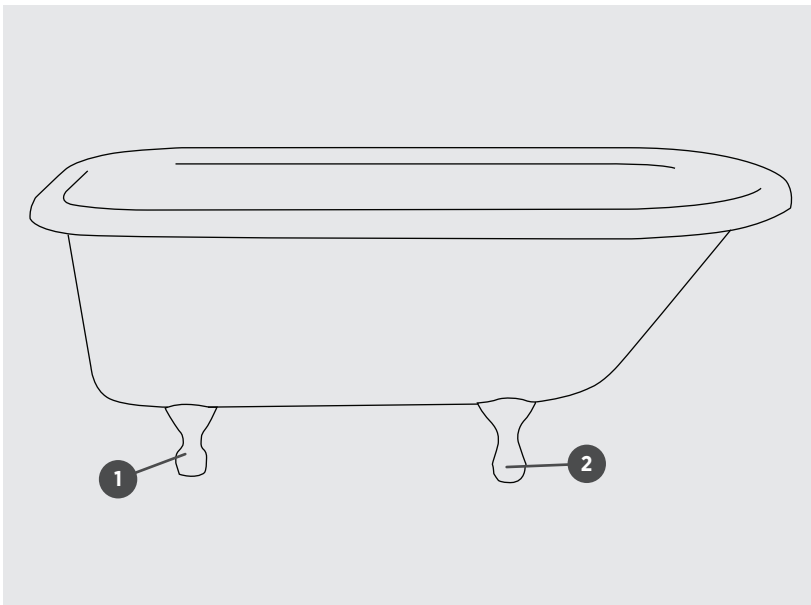

# CHEDWORTH

5' OLD FASHIONED BATHTUB (TWIN SKIN)  
BAIGNOIRE DE 5 PIED À L'ANCIENNE (PEAU DOUBLE)

□ 11-0006 Old fashioned bathtub / Baignoire à l'ancienne

## ILLUSTRATED PARTS LIST | LISTE DE PIÈCES ILLUSTRÉE

1 |  
PB-301600C-B FEET  
TUB FEET  
PIEDS DE BAIGNOIRE

2 |  
PB-301600C-F FEET  
TUB FEET  
PIEDS DE BAIGNOIRE