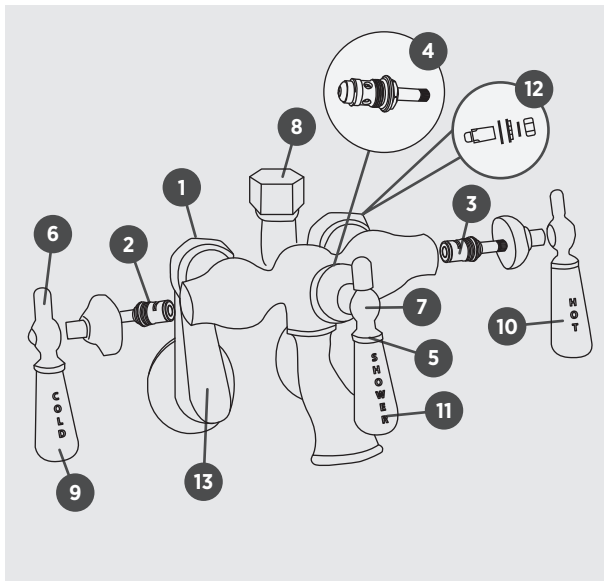

31-001A

CHROME 3 3/8" TO 13" CENTER BATHTUB FAUCET ROBINET DE BAIGNOIRE CHROMÉ À ENTRAXE DE 3 3/8 PO À 13 PO

□ 31-001A Ceramic Cartridges / Cartouches en Céramique

NOTE: In order to confirm if you have ceramic or compression cartridges, please check parts #2 & #3 photos before ordering.

Remarque: Afin de confirmer si vous avez des cartouches en céramique ou à compression, veuillez vérifier les photos des pièces #2 et #3 avant de commander.

ILLUSTRATED PARTS LIST | LISTE DE PIÈCES ILLUSTRÉE

1 PB-WALLMOUNT ADAPTER ADAPTER ADAPTATEUR	2 PB-31001A-CART COLD CERAMIC CARTRIDGE CARTOUCHE EN CERAMIQUE	3 PB-31001A-CART HOT CERAMIC CARTRIDGE CARTOUCHE EN CERAMIQUE	4 PB-31001A-DIVERTER 3/2G DIVERTER DEVIATEUR
5 PB-31001A-DIVRHDL32G DIVERTER HANDLE POIGNÉE DE DÉRIVATION	6 PB-31001A-HDL HW 16G HANDLE HARDWARE MATÉRIEL DE POIGNÉE	7 PB-31001A-HDL HW32G HANDLE HARDWARE MATÉRIEL DE POIGNÉE	8 PB-VF-CHROME NUT CHROME NUT ÉCROU CHROMÉ
9 PB-3100XPORCCOLD-HDL HANDLE INSERT INSERT DE POIGNÉE	10 PB-3100XPORCHOT-HDL HANDLE INSERT INSERT DE POIGNÉE	11 PB-3100XPORSHWER-HDL HANDLE INSERT INSERT DE POIGNÉE	12 PB-VF-SWINGARM HW SWING ARM HARDWARE MATÉRIEL DE BRAS OSCILLANT
	OR		
13A PB-VF-SWING ARM 3IN SWING ARM (3 INCH) BRAS OSCILLANT (3 PO)		13B PB-VF-SWING ARM 6IN SWING ARM (6 INCH) BRAS OSCILLANT (6 PO)	14 PB-VF-CONE WASHER CONE WASHER RONDELLE CONIQUE