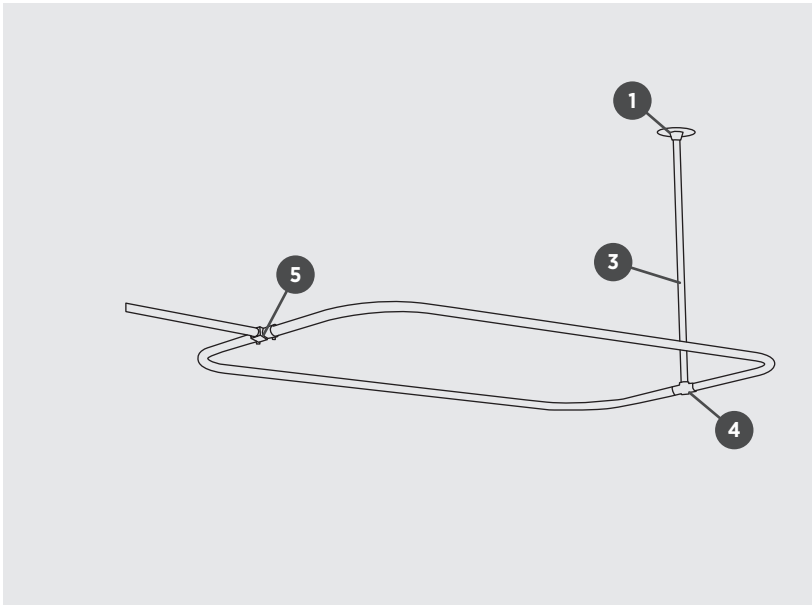

31-051

CHROME RECTANGULAR SHOWER ROD
TRINGLE DE DOUCHE RECTANGULAIRE CHROME

□ 31-051

ILLUSTRATED PARTS LIST | LISTE DE PIÈCES ILLUSTRÉE

1 |
PB-31051C-FLANGE
FLANGE
ADAPTATEUR

2 |
PB-31051-PART HI
HARDWARE
MATÉRIEL

3 |
PB-31051F-36IN CSUPP
SUPPORT ROD
TIGE DE SUPPORT

4 |
PB-31051-PART A
SUPPORT ROD
TIGE DE SUPPOR

5 |
PB-31051-PART E
SUPPORT ROD
TIGE DE SUPPOR