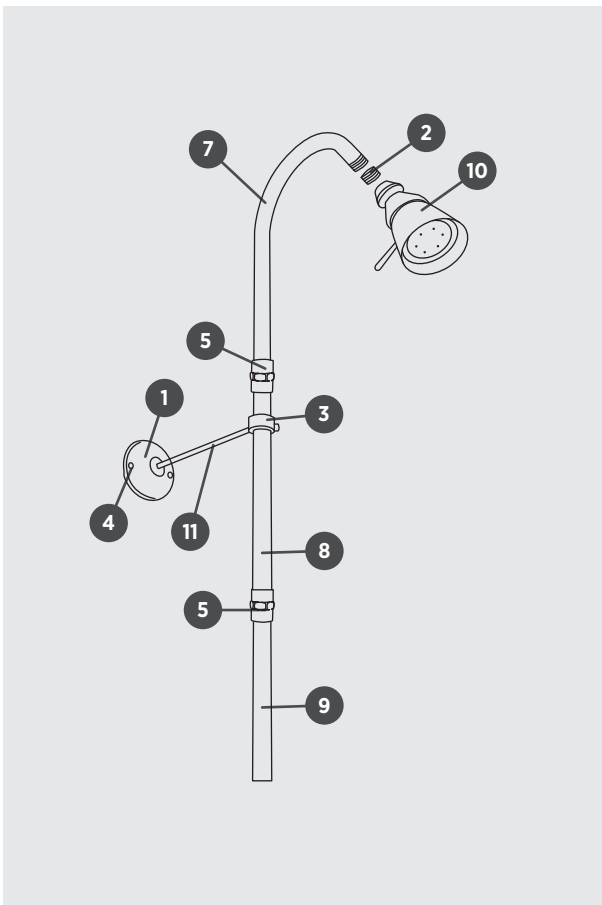

## CHROME SHOWER RISER AND SHOWERHEAD COLONNE DE DOUCHE ET POMME DE DOUCHE EN CHROME

□ 31-421

### ILLUSTRATED PARTS LIST | LISTE DE PIÈCES ILLUSTRÉE

**1 |**  
PB-31421L-WALLFLANGE  
**FLANGE**  
**REBORD**

**2 |**  
PB-31421-PART C  
**BUSHING**  
**BAGUE**

**3 |**  
PB-31421-PART E  
**HARDWARE**  
**MATÉRIEL**

**4 |**  
PB-31421-PART HI  
**HARDWARE**  
**MATÉRIEL**

**5 |**  
PB-31421-PART JK  
**HARDWARE**  
**MATÉRIEL**

**6 |**  
PB-31421Q-TEFLONTAPE  
**TEFLON TAPE**  
**RUBAN DE TÉFLON**

**7 |**  
PB-31421-PART CD  
**RISER TUBE (UPPER)**  
**TUBE RISER (SUPÉRIEUR)**

**8 |**  
PB-31421-PART L  
**RISER TUBE (MIDDLE)**  
**TUBE RISER (MILIEU)**

**9 |**  
PB-31421-PART N  
**RISER TUBE (LOWER)**  
**TUBE RISER (INFÉRIEUR)**

**10 |**  
PB-31-421P-SHWR HEAD  
**SHOWERHEAD**  
**POMME DE DOUCHE**