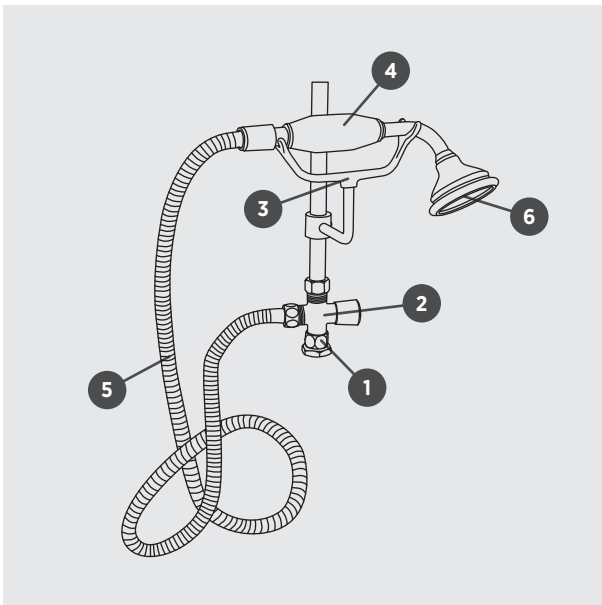

## CHROME HAND HELD SHOWER KIT TROUSSE DE DOUCHE À MAIN CHROMÉE

□ 31-651

### ILLUSTRATED PARTS LIST | LISTE DE PIÈCES ILLUSTRÉE

1 | PB-316511-CHR ADAPTR  
ADAPTER  
ADAPTATEUR

2 | PB-316512-DIVERTER  
DIVERTER  
DÉVIATEUR

3 | PB-31651-PART G  
CRADLE  
BERCEAU

4 | PB-VF-HAND SET CHROM  
HANDLE  
POIGNÉE

5 | PB-VF-CHR H HELDHOSE  
HOSE  
TUYAU

6 | PB-VF-C HH S HEAD  
SHOWERHEAD  
POMME DE DOUCHE