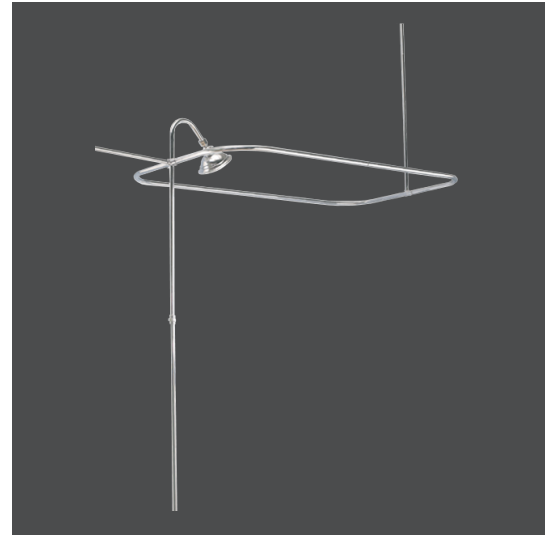

41-001

CHROME SHOWER HOOP AND RISER KIT TROUSSE DE CERCEAU DE DOUCHE ET CONDUITE ASCENDANTE CHROMÉES

□ 41-001

ILLUSTRATED PARTS LIST | LISTE DE PIÈCES ILLUSTRÉE

1 |
PB-4100107-COULPINGC
COUPLING CONNECTOR
CONNCTEUR DE COUPLAGE

2 |
PB-4100114-ESCUTCHN
ESCUTCHEON FLANGE
REBORD ESCUTCHEON

3 |
PB-41001-PART C
SUPPORT TEE
TEE DE SOUTIEN

4 |
PB-41001-PART GHI
HARDWARE
MATÉRIEL

5 |
PB-41001-PART K
RISER TUBE
TUBE RISER

6 |
PB-41001-PART N
RISER TUBE
TUBE RISER

7 |
PB-4100108-SHWR TUBE
SHOWER TUBE
TUBE DE DOUCHE

8 |
PB-41001-PART A
CEILING SUPPORT
SUPPORT DE PLAFOND

9 |
PB-41001-PART E
SUPPORT ROD
TIGE DE SUPPORT

10 |
PB-41001-PART J
SUPPORT ROD
TIGE DE SUPPORT