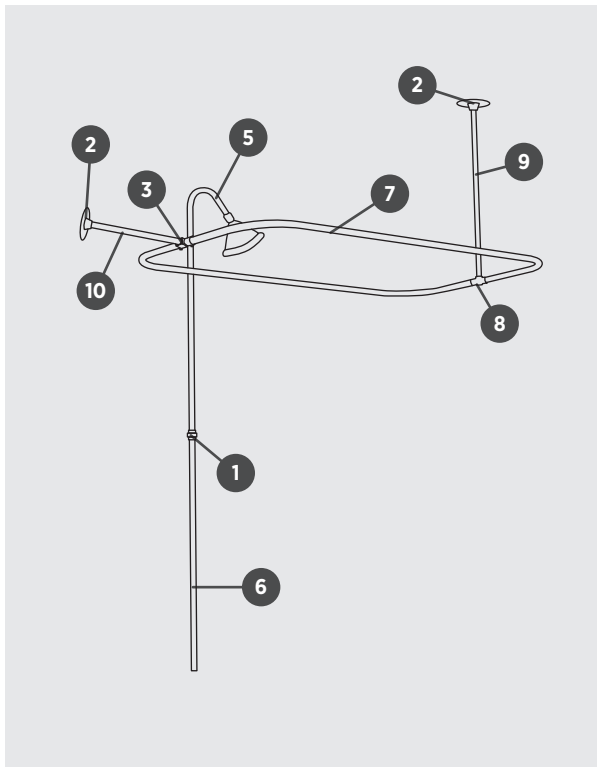

41-001

CHROME SHOWER HOOP AND RISER KIT TROUSSE DE CERCEAU DE DOUCHE ET CONDUITE ASCENDANTE CHROMÉES

□ 41-001

ILLUSTRATED PARTS LIST | LISTE DE PIÈCES ILLUSTRÉE

1 |
PB-4100107-COULPINGC
COUPLING CONNECTOR
CONNCTEUR DE COUPLAGE

2 |
PB-4100114-ESCUTCHN
ESCUTCHEON FLANGE
REBORD ESCUTCHEON

3 |
PB-41001-PART C
SUPPORT TEE
TEE DE SOUTIEN

4 |
PB-41001-PART GHI
HARDWARE
MATÉRIEL

5 |
PB-41001-PART K
RISER TUBE
TUBE RISER

6 |
PB-41001-PART N
RISER TUBE
TUBE RISER

7 |
PB-4100108-SHWR TUBE
SHOWER TUBE
TUBE DE DOUCHE

8 |
PB-41001-PART A
CEILING SUPPORT
SUPPORT DE PLAFOND

9 |
PB-41001-PART E
SUPPORT ROD
TIGE DE SUPPORT

10 |
PB-41001-PART J
SUPPORT ROD
TIGE DE SUPPORT