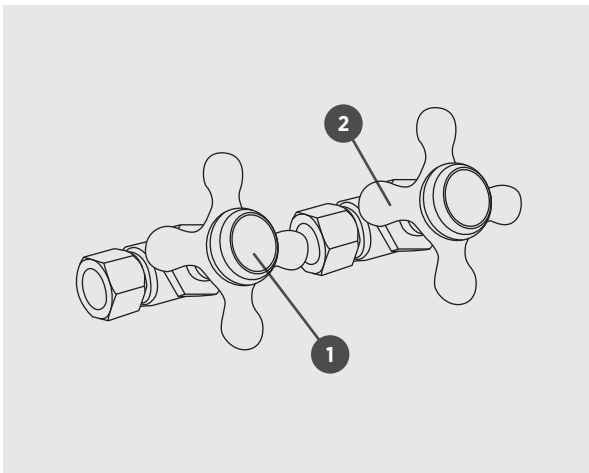

# 41-151

CHROME SHUT OFF VALVES  
ROBINETS D'ARRÊT CHROMÉ

□ 41-151

## ILLUSTRATED PARTS LIST | LISTE DE PIÈCES ILLUSTRÉE

1 |  
PB-I BUTTONS HC SET  
BUTTON  
BOUTON

2 |  
PB-41151-SHUTOFF V  
SHUT-OFF VALVE  
VANNE D'ARRÊT