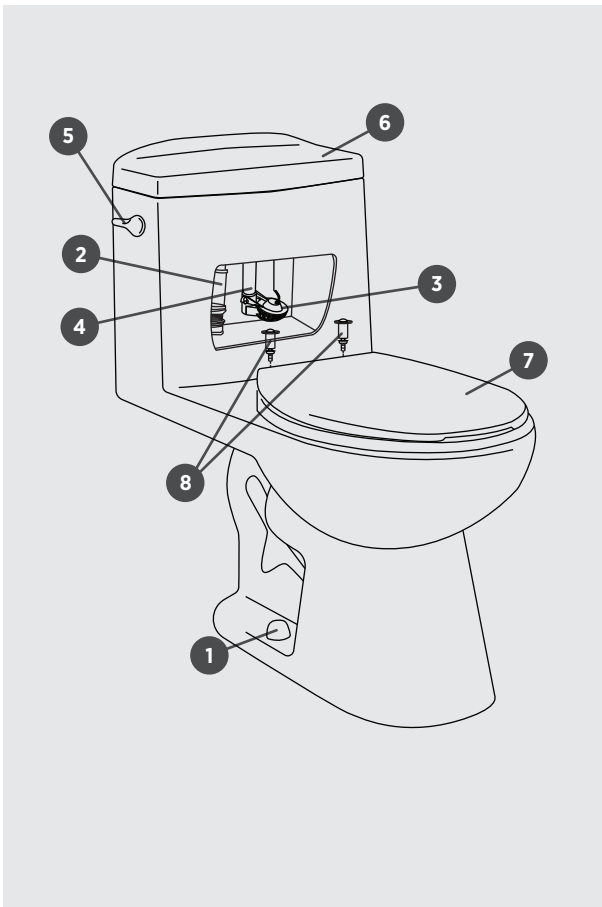

# CALISI

ONE PIECE TOILET  
TOILETTE MONOPIÈCE

□ TL-8710-WL

Lined Tank / Réservoir isolé

4.8LPF / 1.28GPF

## ILLUSTRATED PARTS LIST | LISTE DE PIÈCES ILLUSTRÉE

1 | PB-T BOLT CAP STD W  
BOLT CAPS  
BOUCHONS

2 | PB-FILLV-RT-A1250  
FILL VALVE  
ROBINET DE REMPLISSAGE

3 | PB-FLAPPER-H-3IN  
FLAPPER  
CLAPET

4 | PB-FLUSHV1-RT-A21022  
FLUSH VALVE  
ROBINET DE CHASSE

5 | PB-TANKLEVER-H-B0072  
HANDLE  
BOUTON  
CHROME | CHROME

6 | PB-TL8710-TANK LID  
TANK LID  
COUVERCLE DU RÉSERVOIR

7 | PB-STD TSEAT-H-S6120  
TOILET SEAT  
SIÈGE DE TOILETTE

8 | PB-TS HW-H-S6120  
TOILET SEAT HARDWARE  
MATÉRIEL SIÈGE DE TOILETTE