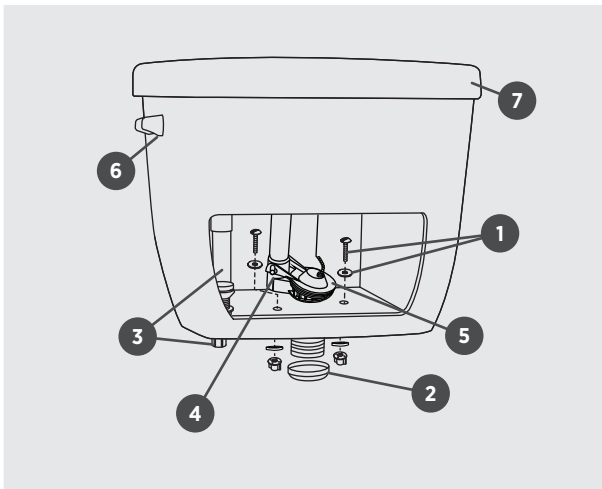

# CANE

LOW PROFILE TANK  
PROFIL BAS

□ 4721BFVU-LT Unlined Tank / Réservoir non-isolé

4.8LPF / 1.28GPF

## ILLUSTRATED PARTS LIST | LISTE DE PIÈCES ILLUSTRÉE

1 | PB-CONTRAC TANK-HW  
TANK HARDWARE  
MATÉRIEL DE RÉSERVOIR

2 | PB-TOILET GASKET 3IN  
GASKET  
JOINT

3 | PB-FILLV-RT-A1250  
FILL VALVE  
ROBINET DE REMPLISSAGE

4 | PB-FLUSHV-RT-A21025  
FLUSH VALVE  
ROBINET DE CHASSE

5 | PB-FLAPPER3-RT-CR  
FLAPPER  
CLAPET

6 | PB-T LEVER-RT-A5601  
HANDLE  
BOUTON

7 | PB-4721BFV-SW-TLID  
TANK LID  
COUVERCLE DU RÉSERVOIR