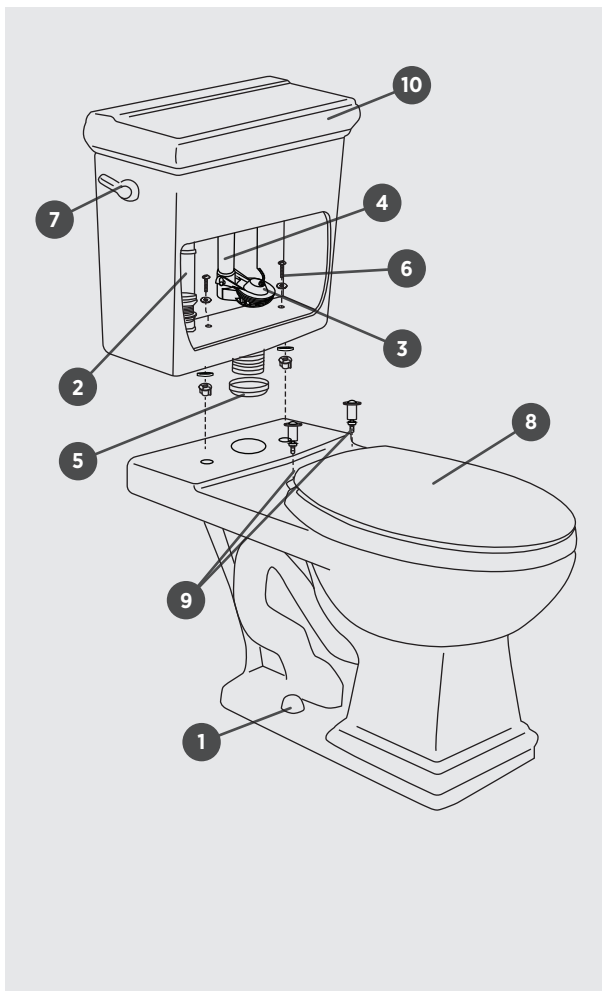

## TWO PIECE TOILET TOILETTE DEUX PIÈCES

□ TL-7237-WL

Lined Tank / Réservoir isolé

6.0LPF / 1.6GPF

### ILLUSTRATED PARTS LIST | LISTE DE PIÈCES ILLUSTRÉE

**1 |**  
PB-BOLT CAP SW-ZH090  
**BOLT CAPS**  
BOUCHONS

**2 |**  
PB-FILLV-RT-A1250  
**FILL VALVE**  
ROBINET DE REMPLISSAGE

**3 |**  
PB-FLAPPER3-RT-CR  
**FLAPPER**  
CLAPET

**4 |**  
PB-FLUSHV-RT-A21022  
**FLUSH VALVE**  
ROBINET DE CHASSE

**5 |**  
PB-TOILET GASKET 3IN  
**GASKET**  
JOINT

**6 |**  
PB-TOILET TANK HW  
**TANK HARDWARE**  
MATÉRIEL DE RÉSERVOIR

SOFT WHITE | BLANC DOUX