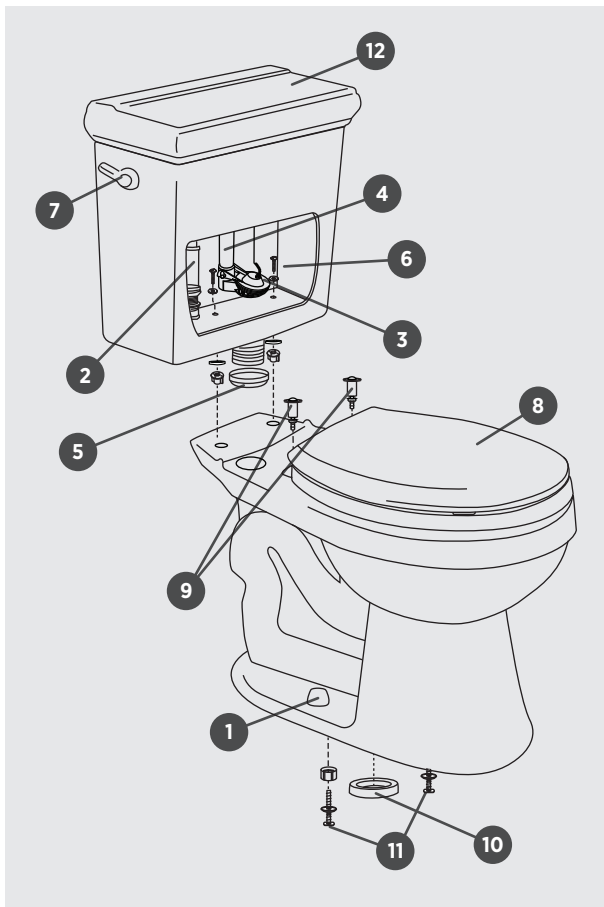

HET AIO

TWO PIECE TOILET
TOILETTE DEUX PIÈCES

□ TL-7637HC-WL

Lined Tank / Réservoir isolé

4.8LPF / 1.28GPF

ILLUSTRATED PARTS LIST | LISTE DE PIÈCES ILLUSTRÉE

1 | PB-T BOLT CAP STD W
BOLT CAPS
BOUCHONS

2 | PB-FILLV-H-A2002
FILL VALVE
ROBINET DE REMPLISSAGE

3 | PB-FLAPPER-H-3IN
FLAPPER
CLAPET

4 | PB-FLUSHV-H-A20201
FLUSH VALVE
ROBINET DE CHASSE

5 | PB-TOILET GASKET 3IN
GASKET
JOINT

6 | PB-TOILET TANK HW
TANK HARDWARE
MATÉRIEL DE RÉSERVOIR

7 | PB-TANKLEVER-H-B0072
HANDLE
BOUTON
CHROME | CHROME

8 | PB-STD TSEAT-H-S6120
TOILET SEAT
SIÈGE DE TOILETTE

9 | PB-TS HW-H-S6120
TOILET SEAT HARDWARE
MATÉRIEL SIÈGE DE TOILETTE

10 | PB-TOILET WAX RING
WAX RING
ANNEAU DE CIRE

11 | PB-TOILET FLOOR BOLTS
FLOOR BOLTS
BOULONS À PLANCHER

12 | PB-TL7637-STDW T LID
TANK LID
COUVERCLE DU RÉSERVOIR