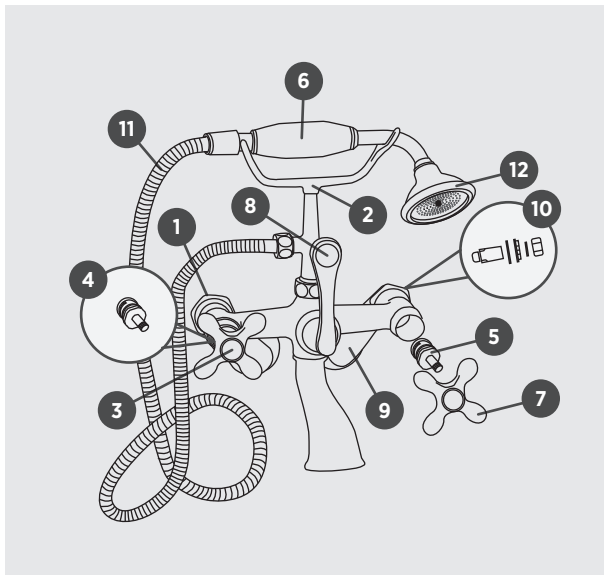

# HL-308-CP

**CHROME 7" CENTER TUB MOUNTED FAUCET WITH HAND HELD SPRAY WAND**  
**ROBINET DE LAVABO CHROMÉ DE 7 PO À MONTAGE CENTRAL AVEC LANCE DE PULVÉRISATION**

□ HL-308-CP

## ILLUSTRATED PARTS LIST | LISTE DE PIÈCES ILLUSTRÉE

**1 |**  
PB-WALLMOUNT ADAPTER  
ADAPTER  
ADAPTEUR

**2 |**  
PB-VF-CHROME CRADLE  
CRADLE  
BERCEAU

**3A |**  
PB-HL308CP-EN IBUTTN  
BUTTON  
BOUTON

**3B |**  
PB-HL308CP-FR IBUTTN  
BUTTON  
BOUTON

**4A |**  
PB-HL308-16GCARTCOLD  
CARTRIDGE (16 GEAR)  
CARTOUCHE (16 ENGINES)

**4B |**  
PB-COLD 32G CART  
CARTRIDGE (32 GEAR)  
CARTOUCHE (32 ENGINES)

**5A |**  
PB-HL308-16GCART-HOT  
CARTRIDGE (16 GEAR)  
CARTOUCHE (16 ENGINES)

**5B |**  
PB-HOT 32G CART  
CARTRIDGE (32 GEAR)  
CARTOUCHE (32 ENGINES)

**6 |**  
PB-VF-HAND SET CHROM  
HANDLE  
POIGNÉE