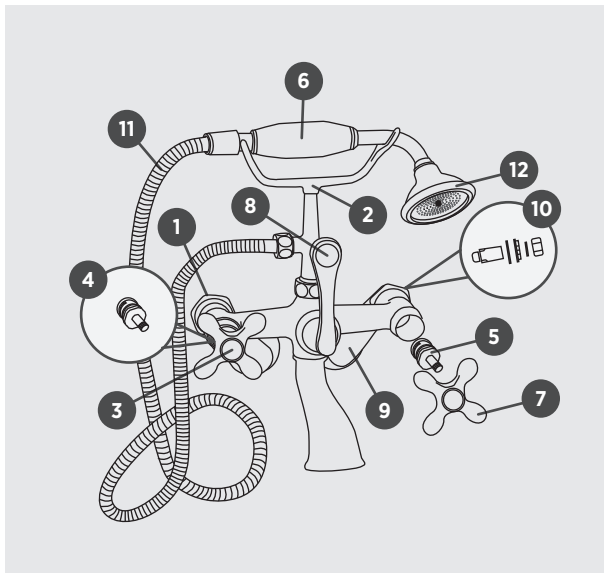

# HP-308-CP

**CHROME 7" CENTER TUB MOUNTED FAUCET WITH HAND HELD SPRAY WAND**  
**ROBINET DE LAVABO CHROMÉ DE 7 PO À MONTAGE CENTRAL AVEC LANCE DE PULVÉRISATION**

□ HP-308-CP

## ILLUSTRATED PARTS LIST | LISTE DE PIÈCES ILLUSTRÉE

**1 |** PB-WALLMOUNT ADAPTER  
ADAPTER  
ADAPTEUR

**2 |** PB-VF-CHROME CRADLE  
CRADLE  
BERCEAU

**3A |** PB-HL308CP-EN IBUTTN  
BUTTON  
BOUTON

**3B |** PB-HL308CP-FR IBUTTN  
BUTTON  
BOUTON

**4A |** PB-HL308-16GCARTCOLD  
CARTRIDGE (16 GEAR)  
CARTOUCHE (16 ENGINES)

**4B |** PB-COLD 32G CART  
CARTRIDGE (32 GEAR)  
CARTOUCHE (32 ENGINES)

**5A |** PB-HL308-16GCART-HOT  
CARTRIDGE (16 GEAR)  
CARTOUCHE (16 ENGINES)

**5B |** PB-HOT 32G CART  
CARTRIDGE (32 GEAR)  
CARTOUCHE (32 ENGINES)

**6 |** PB-VF-HAND SET CHROM  
HANDLE  
POIGNÉE

**7A |** PB-16G CHROME X HDL  
CROSS HANDLE (16 GEAR)  
POIGNÉE CROISÉE (16 ENGINES)