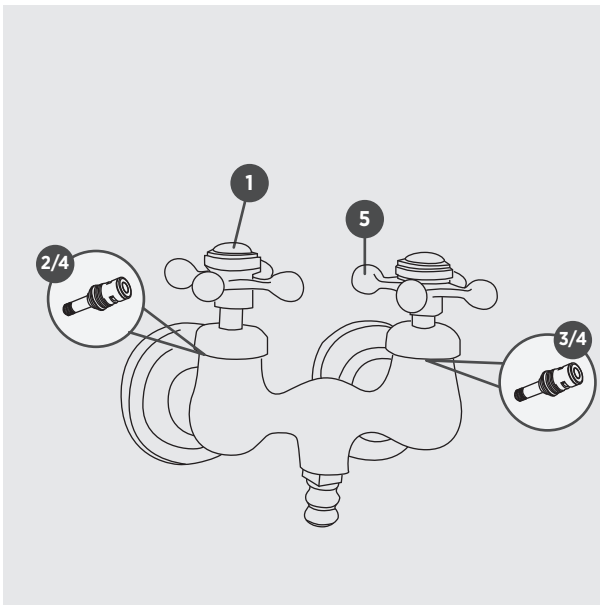

MT-30-CP

CHROME 3³/₈" CENTER TUB FILLER FAUCET
ROBINET DE BAIGNOIRE CENTRAL CHROMÉ DE 3³/₈ PO

□ MT-30-CP

ILLUSTRATED PARTS LIST | LISTE DE PIÈCES ILLUSTRÉE

1 |
PB-MT30CP-I BUTTONT
BUTTON
BOUTON

2 |
PB-31001A-CART COLD
CARTRIDGE
CARTOUCHE

3 |
PB-31001A-CART HOT
CARTRIDGE
CARTOUCHE

4 |
PB-VF-COMP CART HC
CARTRIDGE
CARTOUCHE

5 |
PB-VF-CROSSHDL-HC
HANDLE
POIGNÉE