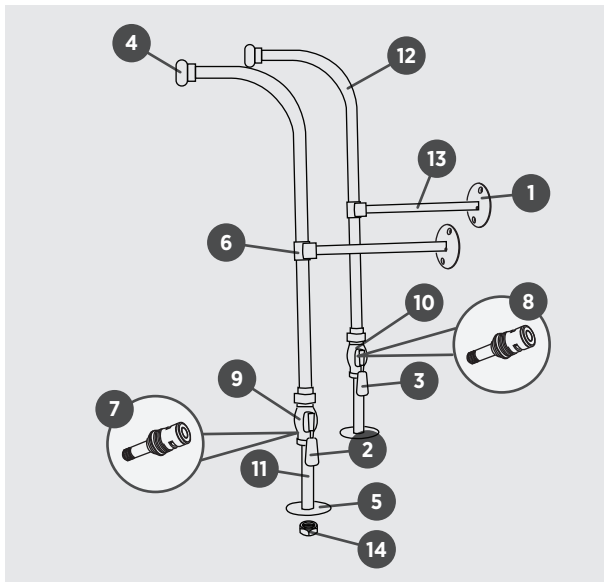

# MT-398-CP

**CHROME OVER THE TUB SUPPLY LINES, DECORATIVE SHUT-OFFS**  
**LIGNES D'ALIMENTATION CHROMÉES AU-DESSUS DE LA BAINOIRE, BOUCHONS DÉCORATIFS**

□ MT-398-CP

## ILLUSTRATED PARTS LIST | LISTE DE PIÈCES ILLUSTRÉE

**1A |**  
PB-MT398CP27  
**FLANGE**  
REBORD

**1B |**  
PB-4100114-ESCUTCHN  
**ESCUTCHEON FLANGE**  
REBORD ESCUTCHEON

**2 |**  
PB-3100XPORCCOLD-HDL  
**HANDLE INSERT**  
INSERT DE POIGNÉE

**6B |**  
PB-MT398CP-PART F  
**CONNECTING CLAMP**  
PINCE DE CONNEXION

**7 |**  
PB-SHUTOFF-CART C  
**CARTRIDGE**  
CARTOUCHE

**8 |**  
PB-SHUTOFF-CART H  
**CARTRIDGE**  
CARTOUCHE

**9A |**  
PB-MT398CP21-CON TEE  
**SHUT-OFF VALVE**  
VANNE D'ARRÊT

**11 |**  
PB-MT398CP26-FL TUBE  
**SUPPLY TUBE**  
TUBE D'ALIMENTATION

**12 |**  
PB-MT398CP-PART A  
**SUPPLY TUBE**  
TUBE D'ALIMENTATION

**13 |**  
PB-MT398CP-PART D  
**SUPPLY TUBE**  
TUBE D'ALIMENTATION