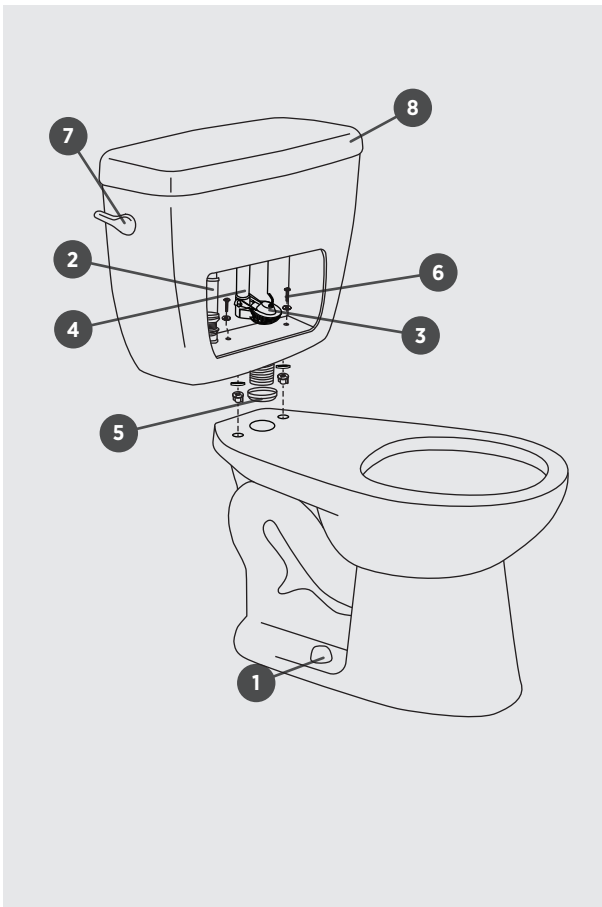

MINUET

TWO PIECE TOILET
TOILETTE DEUX PIÈCES

□ TL-8410-WL-RONA

Lined Tank / Réservoir isolé

6.0LPF / 1.6GPF

ILLUSTRATED PARTS LIST | LISTE DE PIÈCES ILLUSTRÉE

1 | PB-T BOLT CAP STD W
BOLT CAPS
BOUCHONS

2 | PB-FILLV-H-A2002
FILL VALVE
ROBINET DE REMPLISSAGE

3 | PB-FLAPPER-H-C105
FLAPPER
CLAPET

4 | PB-FLUSHV-H-P2002
FLUSH VALVE
ROBINET DE CHASSE

5 | PB-TGASK 2IN-R610124
GASKET
JOINT

6 | PB-TOILET TANK HW
TANK HARDWARE
MATÉRIEL DE RÉSERVOIR

7 | PB-TANKLEVER-H-B0072
HANDLE
BOUTON
CHROME | CHROME

8 | PB-TL8410-TANKLID
TANK LID
COUVERCLE DU RÉSERVOIR