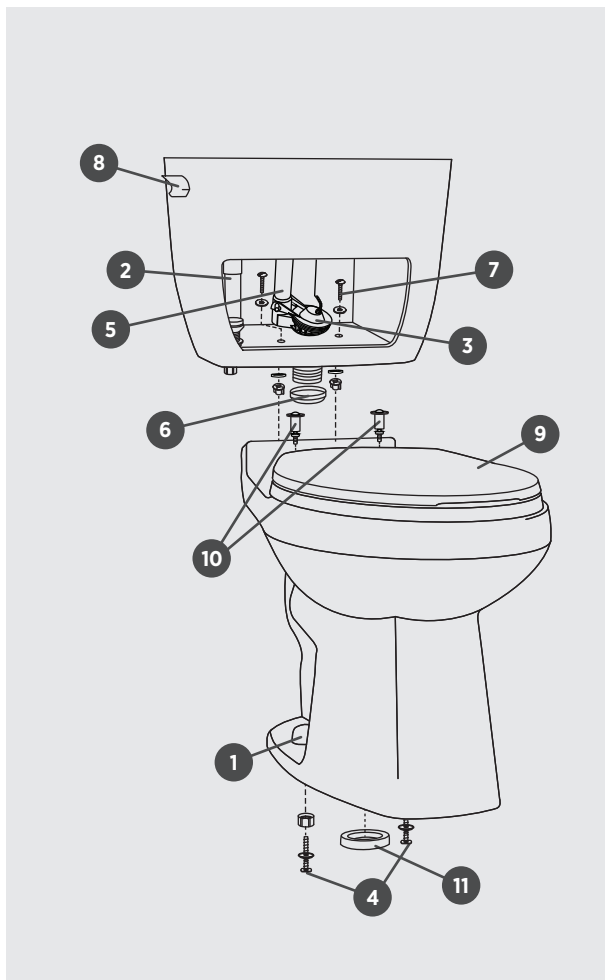

SOLAR

TWO PIECE TOILET TOILETTE DEUX PIÈCES

□ TL-8057-WL-TTG Lined Tank / Réservoir isolé

3.8LPF / 1.0GPF

ILLUSTRATED PARTS LIST | LISTE DE PIÈCES ILLUSTRÉE

1 | PB-T BOLT CAP STD W
BOLT CAPS
BOUCHONS

2 | PB-FILLV-H-A2002
FILL VALVE
ROBINET DE REMPLISSAGE

3 | PB-FLAPPER-H-3IN
FLAPPER
CLAPET

4 | PB-TOILET FLOOR BOLTS
FLOOR BOLTS
BOULONS À PLANCHER

5 | PB-FLUSHV-H-P20201
FLUSH VALVE
ROBINET DE CHASSE

6 | PB-TOILET GASKET 3IN
GASKET
JOINT

7 | PB-TOILET TANK HW
TANK HARDWARE
MATÉRIEL DE RÉSERVOIR

8 | PB-TANKLEVER-H-B0072
HANDLE
BOUON

9 | PB-STD TSEAT-H-S6120
TOILET SEAT
SIÈGE DE TOILETTE

10 | PB-TS HW-H-S6120
TOILET SEAT HARDWARE
MATÉRIEL SIÈGE DE TOILETTE

11 | PB-TOILET WAX RING
WAX RING
ANNEAU DE CIRE