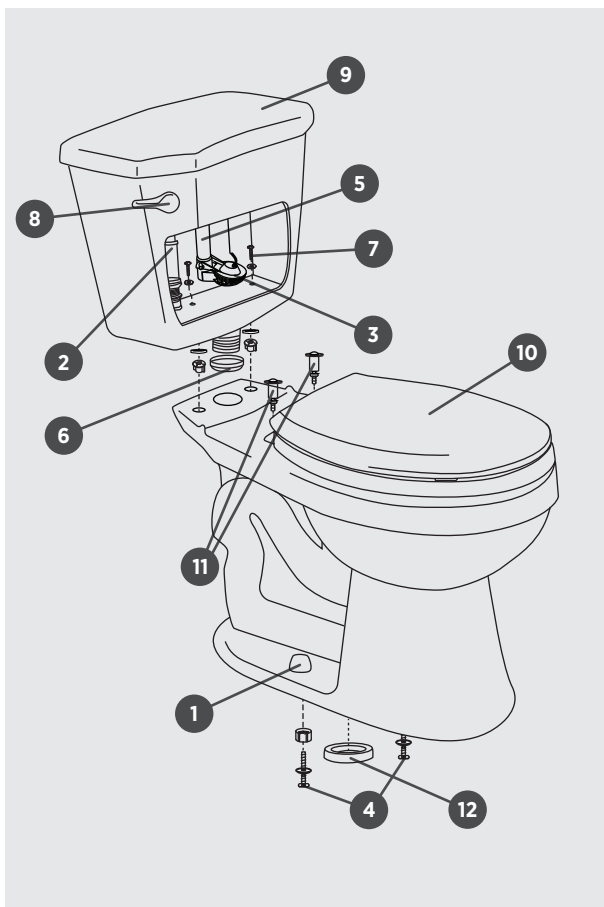

## TWO PIECE ELONGATED TOILET TOILETTE ALLONGÉE DEUX PIÈCES

□ TL-7600HC-HET-WL-TTG Lined Tank / Réservoir isolé

4.8LPF / 1.28GPF

### ILLUSTRATED PARTS LIST | LISTE DE PIÈCES ILLUSTRÉE

1 | PB-T BOLT CAP STD W  
BOLT CAPS  
BOUCHONS

2 | PB-FILLV-RT-A1250  
FILL VALVE  
ROBINET DE REMPLISSAGE

3 | PB-FLAPPER3-RT-CR  
FLAPPER  
CLAPET

4 | PB-TOILET FLOOR BOLTS  
FLOOR BOLTS  
BOULONS À PLANCHER

5 | PB-FLUSHV-RT-A21022  
FLUSH VALVE  
ROBINET DE CHASSE

6 | PB-TOILET GASKET 3IN  
GASKET  
JOINT

7 | PB-TOILET TANK HW  
TANK HARDWARE  
MATÉRIEL DE RÉSERVOIR

8 | PB-TANKLEVER-H-B0072  
HANDLE  
BOUTON  
CHROME | CHROME

9 | PB-TL7600-H-WTANKLID  
TANK LID  
COUVERCLE DU RÉSERVOIR

10 | PB-STD TS SC-S607IS  
TOILET SEAT  
SIÈGE DE TOILETTE

11 | PB-TS HW-H-S6071  
TOILET SEAT HARDWARE  
MATÉRIEL SIÈGE DE TOILETTE

12 | PB-TOILET WAX RING  
WAX RING  
ANNEAU DE CIRE