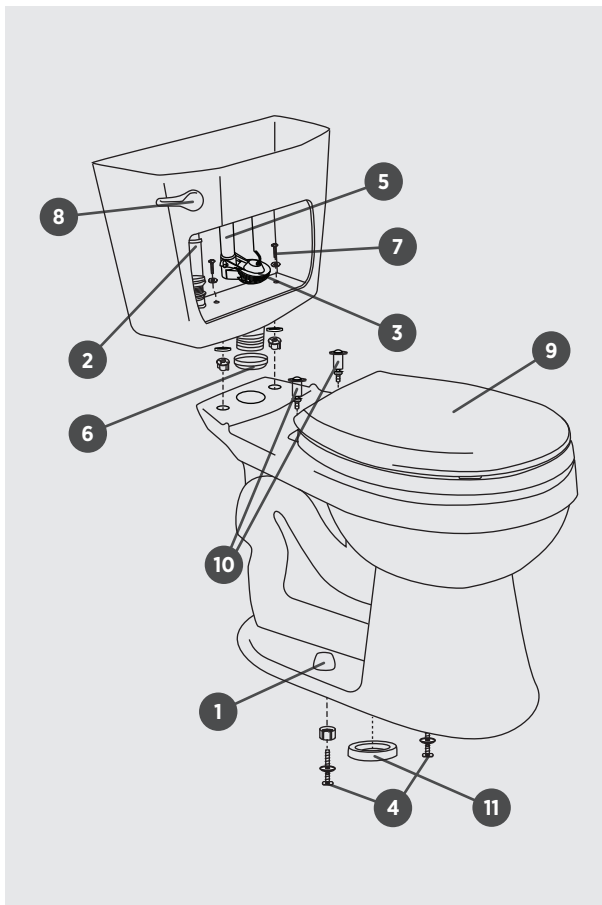

ECO TO GO

TWO PIECE ROUND TOILET TOILETTE RONDE DEUX PIÈCES

□ TL-7600HC-HETR-BL-TT Lined Tank / Réservoir isolé

4.8LPF / 1.28GPF

ILLUSTRATED PARTS LIST | LISTE DE PIÈCES ILLUSTRÉE

1 |
PB-T BOLT CAP BONE
BOLT CAPS
BOUCHONS

2 |
PB-FILLV-RT-A1260
FILL VALVE
ROBINET DE REMPLISSAGE

3 |
PB-FLAPPER3-RT-CR
FLAPPER
CLAPET

4 |
PB-TOILET FLOOR BOLTS
FLOOR BOLTS
BOULONS À PLANCHER

5 |
PB-FLUSHV-RT-A21022
FLUSH VALVE
ROBINET DE CHASSE

6 |
PB-TOILET GASKET 3IN
GASKET
JOINT

7 |
PB-TOILET TANK HW
TANK HARDWARE
MATÉRIEL DE RÉSERVOIR

8 |
PB-TANKLEVER-H-B0072
HANDLE
BOUTON
CHROME | CHROME

9 |
PB-BONE-TS-MTC0612
TOILET SEAT
SIÈGE DE TOILETTE

10 |
PB-B-TS HW-MTC0612
TOILET SEAT HARDWARE
MATÉRIEL SIÈGE DE TOILETTE

11 |
PB-TOILET WAX RING
WAX RING
ANNEAU DE CIRE