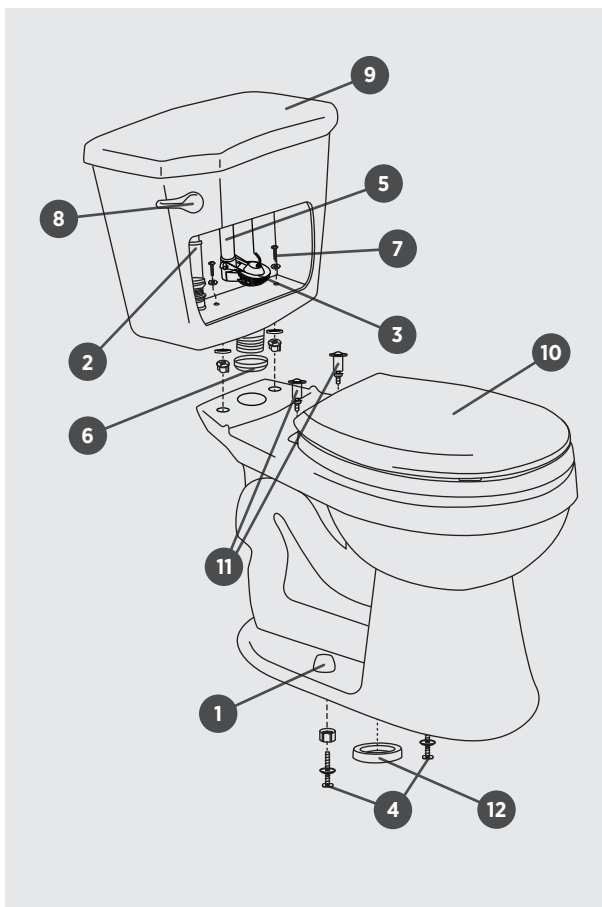

ECO TO GO

TWO PIECE TOILET
TOILETTE RONDE DEUX PIÈCES

□ TL-7600HC-HETR-WLTTG Lined Tank / Réservoir isolé

4.8LPF / 1.28GPF

ILLUSTRATED PARTS LIST | LISTE DE PIÈCES ILLUSTRÉE

1 | PB-T BOLT CAP STD W
BOLT CAPS
BOUCHONS

2 | PB-FILLV-RT-A1260
FILL VALVE
ROBINET DE REMPLISSAGE

3 | PB-FLAPPER3-RT-CR
FLAPPER
CLAPET

4 | PB-TOILET FLOOR BOLTS
FLOOR BOLTS
BOULONS À PLANCHER

5 | PB-FLUSHV-RT-A21022
FLUSH VALVE
ROBINET DE CHASSE

6 | PB-TOILET GASKET 3IN
GASKET
JOINT

7 | PB-TOILET TANK HW
TANK HARDWARE
MATÉRIEL DE RÉSERVOIR

8 | PB-TANKLEVER-H-B0072
HANDLE
BOUTON
CHROME | CHROME

9 | PB-TL7600-H-WTANKLID
TANK LID
COUVERCLE DU RÉSERVOIR

10 | PB-STD-TS-MTC1035
TOILET SEAT
SIÈGE DE TOILETTE

11 | PB-STD TS HW-MTC1035
TOILET SEAT HARDWARE
MATÉRIEL SIÈGE DE TOILETTE

12 | PB-TOILET WAX RING
WAX RING
ANNEAU DE CIRE