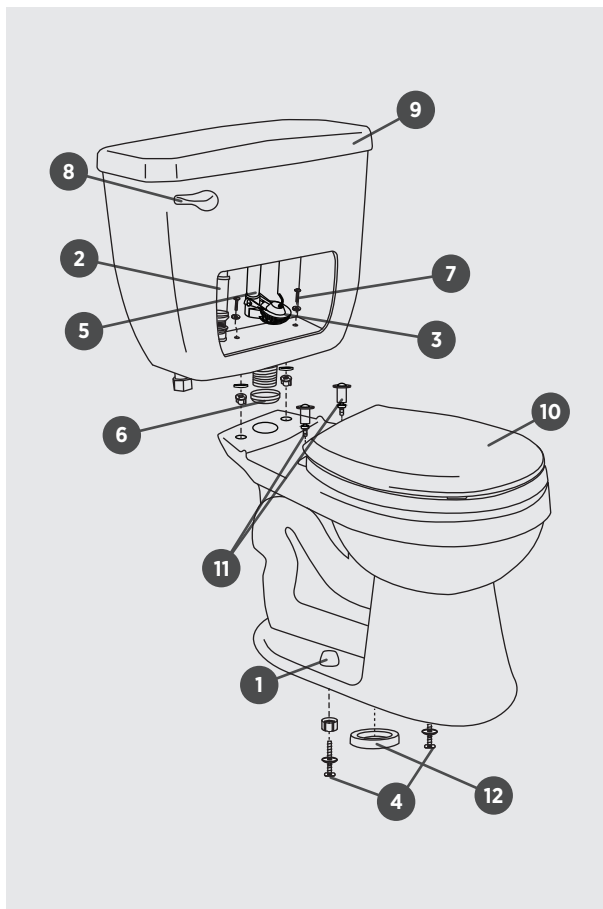

TL-8257-WL1

TWO PIECE TOILET
TOILETTE DEUX PIÈCES

□ TL-8257-WL1 Lined Tank / Réservoir isolé

6.0LPF / 1.6GPF

ILLUSTRATED PARTS LIST | LISTE DE PIÈCES ILLUSTRÉE

1 | PB-T BOLT CAP STD W
BOLT CAPS
BOUCHONS

2 | PB-FILLV-RT-A1250
FILL VALVE
ROBINET DE REMPLISSAGE

3 | PB-FLAPPER-H-C105
FLAPPER
CLAPET

4 | PB-TOILET FLOOR BOLTS
FLOOR BOLTS
BOULONS À PLANCHER

5 | PB-FLUSHV-RT-A2101
FLUSH VALVE
ROBINET DE CHASSE

6 | PB-TGASK 2IN-R610124
GASKET
JOINT

7 | PB-TOILET TANK HW
TANK HARDWARE
MATÉRIEL DE RÉSERVOIR

8 | PB-TANKLEVER-H-B0082
HANDLE
BOUTON
CHROME | CHROME

9 | PB-TL8257-STD LID
TANK LID
COUVERCLE DU RÉSERVOIR

10 | PB-STD TSEAT-H-S6120
TOILET SEAT
SIÈGE DE TOILETTE

11 | PB-TS HW-H-HDS6120
TOILET SEAT HARDWARE
MATÉRIEL SIÈGE DE TOILETTE

12 | PB-TOILET WAX RING
WAX RING
ANNEAU DE CIRE