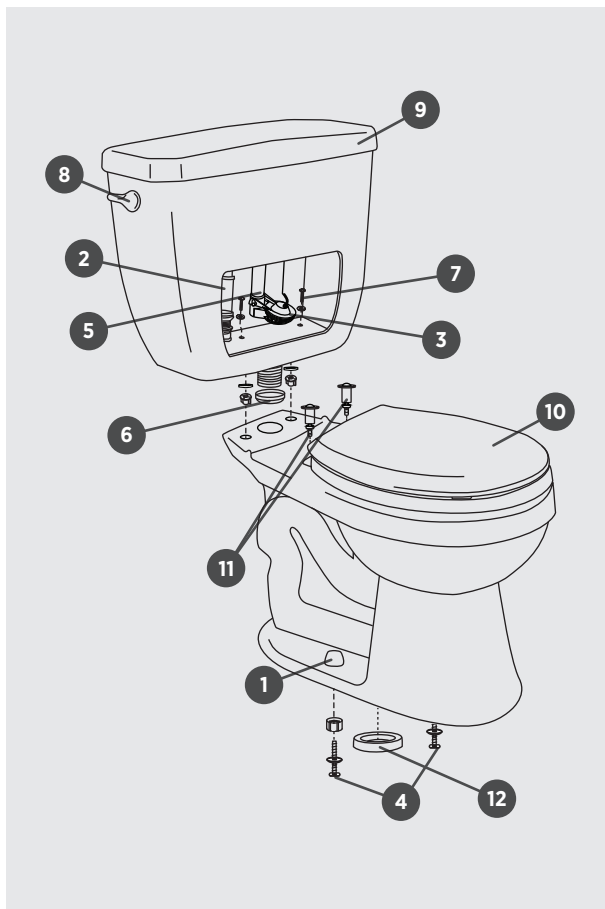

# TT-8210-WL

TWO PIECE TOTAL TOILET  
TOILETTE TOTALE DEUX PIÈCES

□ TT-8210-WL Lined Tank / Réservoir isolé

6.0LPF / 1.6GPF

## ILLUSTRATED PARTS LIST | LISTE DE PIÈCES ILLUSTRÉE

1 | PB-BOLT CAP SW-ZH090  
BOLT CAPS  
BOUCHONS

2 | PB-FILLV-H-A2002  
FILL VALVE  
ROBINET DE REMPLISSAGE

3 | PB-FLAPPER 2IN-RT-CR  
FLAPPER  
CLAPET

4 | PB-TOILET FLOOR BOLTS  
FLOOR BOLTS  
BOULONS À PLANCHER

5 | PB-FLUSHV-H-P2002  
FLUSH VALVE  
ROBINET DE CHASSE

6 | PB-TGASK 2IN-R610124  
GASKET  
JOINT

7 | PB-TOILET TANK HW  
TANK HARDWARE  
MATÉRIEL DE RÉSERVOIR

8 | PB-TANKLEVER-H-B0072  
HANDLE  
BOUTON

9 | PB-TT8210-T LID  
TANK LID  
COUVERCLE DU RÉSERVOIR

10 | PB-SC TS-H-S6071  
TOILET SEAT  
SIÈGE DE TOILETTE

11 | PB-TS HW-H-S6071  
TOILET SEAT HARDWARE  
MATÉRIEL SIÈGE DE TOILETTE