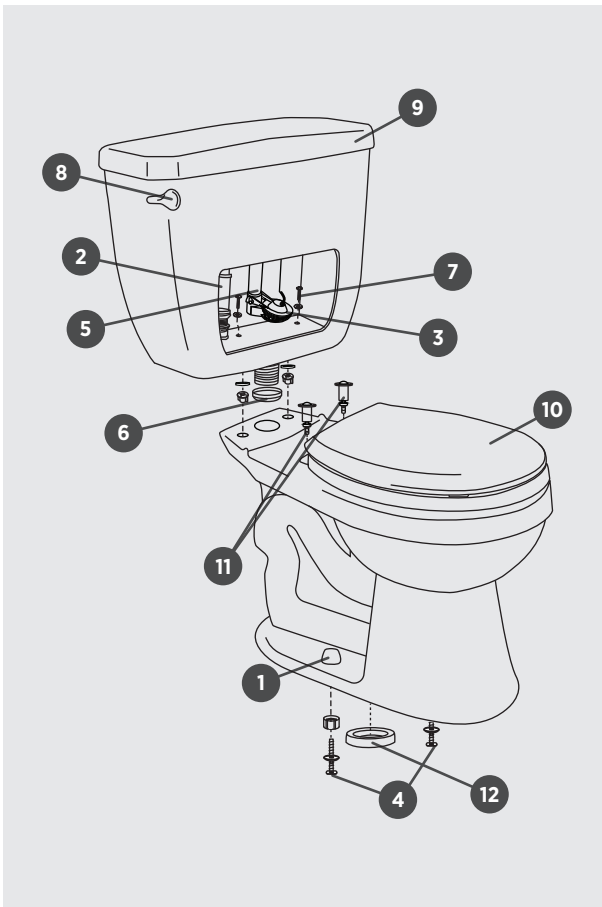

# TT-8295-WL

TWO PIECE TOTAL TOILET  
TOILETTE TOTALE DEUX PIÈCES

□ TT-8295-WL

Lined Tank / Réservoir isolé

4.8LPF / 1.28GPF

## ILLUSTRATED PARTS LIST | LISTE DE PIÈCES ILLUSTRÉE

1 | PB-BOLT CAP SW-ZH090  
BOLT CAPS  
BOUCHONS

2 | PB-FILLV-RT-A1250  
FILL VALVE  
ROBINET DE REMPLISSAGE

3 | PB-FLAPPER3-RT-CR  
FLAPPER  
CLAPET

4 | PB-TOILET FLOOR BOLTS  
FLOOR BOLTS  
BOULONS À PLANCHER

5 | PB-FLUSHV-RT-A21022  
FLUSH VALVE  
ROBINET DE CHASSE

6 | PB-TOILET GASKET 3IN  
GASKET  
JOINT

7 | PB-TOILET TANK HW  
TANK HARDWARE  
MATÉRIEL DE RÉSERVOIR

8 | PB-TANKLEVER-H-B0072  
HANDLE  
BOUTON  
CHROME | CHROME

9 | PB-TL8207-SW TANKLID  
TANK LID  
COUVERCLE DU RÉSERVOIR

10 | PB-SC TS-H-S6071  
TOILET SEAT  
SIÈGE DE TOILETTE

11 | PB-TS HW-H-S6071  
TOILET SEAT HARDWARE  
MATÉRIEL SIÈGE DE TOILETTE

12 | PB-TOILET WAX RING  
WAX RING  
ANNEAU DE CIRE