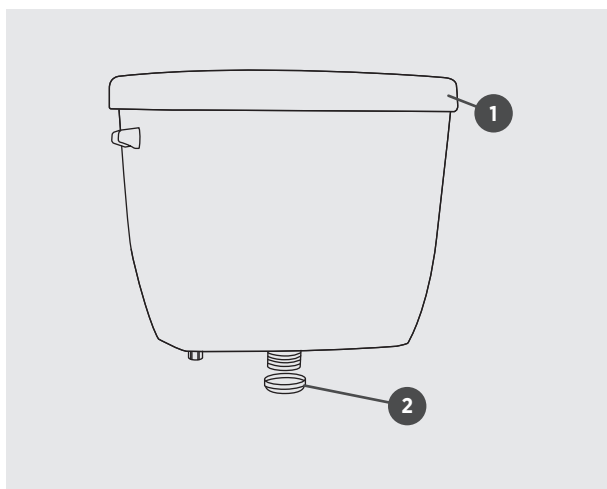

CHANE/CLEO

3.8L PRESSURE ASSIST TANK
RÉSERVOIR D'AIDE À LA PRESSION DE 3,8 L

□ 5721BOY Unlined Tank / Réservoir non-isolé

4.8LPF / 1.28GPF

ILLUSTRATED PARTS LIST | LISTE DE PIÈCES ILLUSTRÉE

1 |
PB-5721BOY-L-SW TLID
TANK LID
COUVERCLE DU RÉSERVOIR

2 |
PB-TOILET GASKET 3IN
GASKET
JOINT

TROUBLESHOOTING THE FLUSH KIT

Please contact Sloan directly at 1-800-533-3450 or visit www.flushmate.com for warranty and parts related to the Sloan 504 Series Flushmate canister.