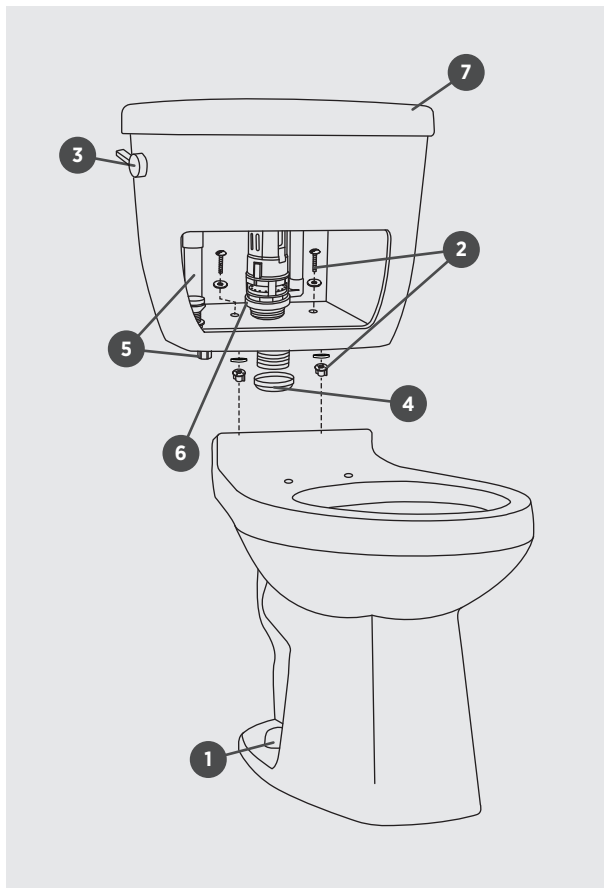

SUTO

TWO PIECE TOILET TOILETTE DEUX PIÈCES

□ 4740BFXU Unlined tank / Réservoir non-isolé

3.0LPF / 0.8GPF

ILLUSTRATED PARTS LIST | LISTE DE PIÈCES ILLUSTRÉE

1 |
PB-BOLT CAP SW-ZH090
BOLT CAPS
BOUCHONS

2 |
PB-CONTRAC TANK-HW
TANK HARDWARE
MATÉRIEL DE RÉSERVOIR

CHROME | CHROME

3 |
PB-TLEVER-RTA2436063
HANDLE
BOUTON

4 |
PB-TOILET GASKET 3IN
GASKET
JOINT

5 |
PB-FILLV-RT-A1280
FILL VALVE
ROBINET DE REMPLISSAGE

6 |
PB-FLUSHV-RT-A24365
FLUSH VALVE
ROBINET DE CHASSE

7 |
PB-4740BOXU-TLID
TANK LID
COUVERCLE DU RÉSERVOIR

*Toilet seat not included