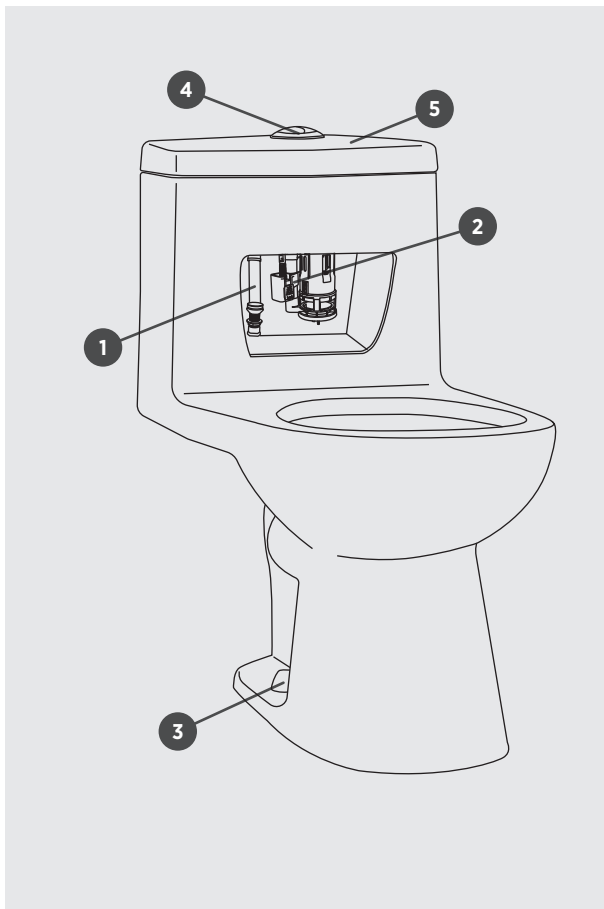

CANBY

ONE PIECE TOILET
TOILETTE UNE PIÈCE

□ 5710BEXU Unlined Tank / Réservoir non-isolé

4.8LPF / 1.28GPF OR (OU) 3.0LPF / 0.8GPF

ILLUSTRATED PARTS LIST | LISTE DE PIÈCES ILLUSTRÉE

<p>1A PB-FILLV-RT-A1250 FILL VALVE <i>ROBINET DE REMPLISSAGE</i></p>	<p>1B PB-FILLV-RT-A1251 FILL VALVE <i>ROBINET DE REMPLISSAGE</i></p>	<p>2A PB-CFLUSHV1-RT-A2417 FLUSH VALVE <i>ROBINET DE CHASSE</i></p>	<p>2B PB-FLUSHV1-RT-A2417 FLUSH VALVE <i>ROBINET DE CHASSE</i></p>
<p>3 PB-BOLT CAP SW-ZH090 BOLT CAPS <i>BOUCHONS</i></p>	<p>4 PBC-PUSHLEVERA36131W PUSH BUTTON <i>BOUEN-POUSSOIR</i></p>	<p>5 PB-5710BEX-TLID TANK LID <i>COUVERCLE DU RÉSERVOIR</i></p>	