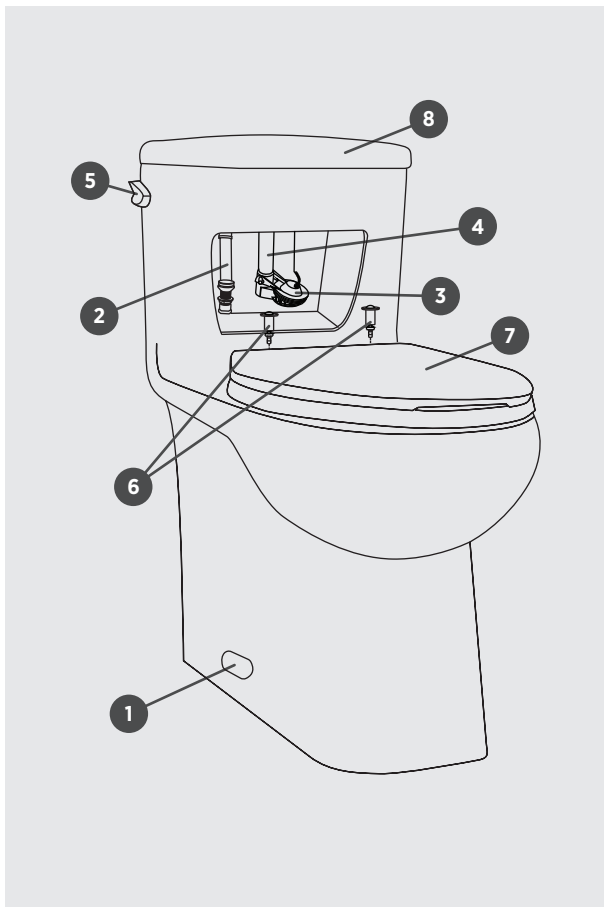

## ONE PIECE TOILET TOILETTE UNE PIÈCE

□ 4710BHVU Unlined Tank / Réservoir non-isolé

4.8LPF / 1.28GPF

### ILLUSTRATED PARTS LIST | LISTE DE PIÈCES ILLUSTRÉE

**1A |**  
PB-LARGE OVALSIDEDECAP  
SIDE CAPS  
CAPUCHON À CÔTÉ

**2 |**  
PB-FILLV-RT-A12605  
FILL VALVE  
ROBINET DE REMPLISSAGE

**3 |**  
PB-FLAPPER3-RT-CR  
FLAPPER  
CLAPET

**4 |**  
PB-FLUSHV1-RT-A21025  
FLUSH VALVE  
ROBINET DE CHASSE

**5 |**  
PBC-TANKLEVER-B0079  
HANDLE  
BOUTON

**6 |**  
PB-EXPANSION HW-MT9  
TANK HARDWARE  
MATÉRIEL DE RÉSERVOIR

**7 |**  
PB-SC TS-H-S6071  
TOILET SEAT  
SIÈGE DE TOILETTE