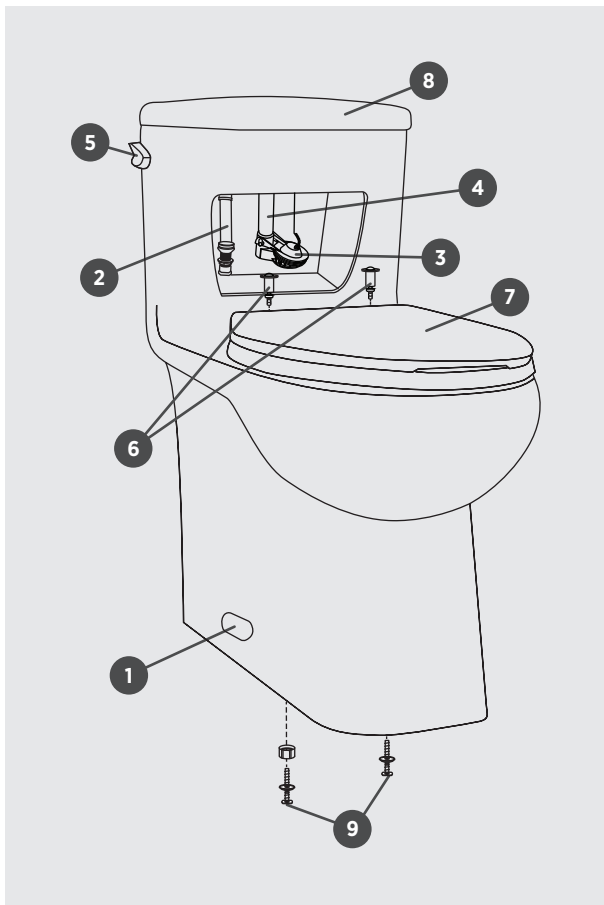

CILA

ONE PIECE TOILET
TOILETTE UNE PIÈCE

□ 4710BOXU Unlined Tank / Réservoir non-isolé

3.5L/PF / 0.92G/PF

ILLUSTRATED PARTS LIST | LISTE DE PIÈCES ILLUSTRÉE

OR

1A | PB-LARGE OVALSIDE CAP
SIDE CAPS
CAPUCHON À CÔTÉ

1B | PB-OVAL SIDE CAP
SIDE CAPS
CAPUCHON À CÔTÉ

2 | PB-FILLV-RT-A12605
FILL VALVE
ROBINET DE REMPLISSAGE

3 | PB-FLAPPER3-RT-CR
FLAPPER
CLAPET

4 | PB-FLUSHV1-RTA210251
FLUSH VALVE
ROBINET DE CHASSE

5 | PBC-TANKLEVER-B0079
HANDLE
BOUTON

6 | PB-EXPANSION HW-MT9
TOILET SEAT HARDWARE
MATÉRIEL SIÈGE DE TOILETTE

7 | PB-TSEAT-RT-B1039
TOILET SEAT
SIÈGE DE TOILETTE

8 | PB-4710BOXU-TLID
TANK LID
COUVERCLE DU RÉSERVOIR

9 | PB-TOILET FLOOR BOLTS
FLOOR BOLTS
BOULONS À PLANCHER