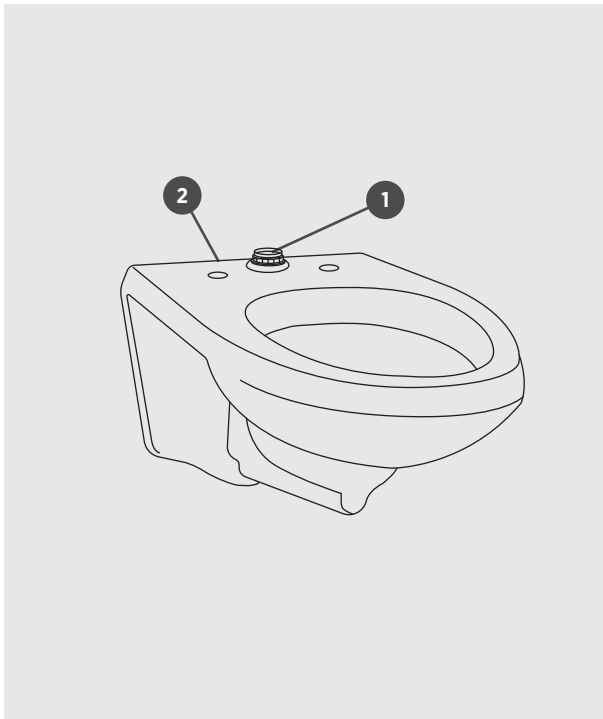

## WALL HUNG FLUSHOMETER BOWL CUVETTE DE CHASSE D'EAU MURAL DE FLUSHOMETER

- 4762CEX Top Inlet / Alimentation par le dessus
- 4762CEU Rear Inlet / Alimentation par l'arrière

4.8LPF / 1.28GPF

## ILLUSTRATED PARTS LIST | LISTE DE PIÈCES ILLUSTRÉE

1 |  
PB-C-HARDWARE  
SPUD  
RACCORD

2 |  
PBC-OUTLET GASKET  
OUTLET RUBBER GASKET  
JOINT CAOUTCHOUC

\*Flushometer and toilet seat not included