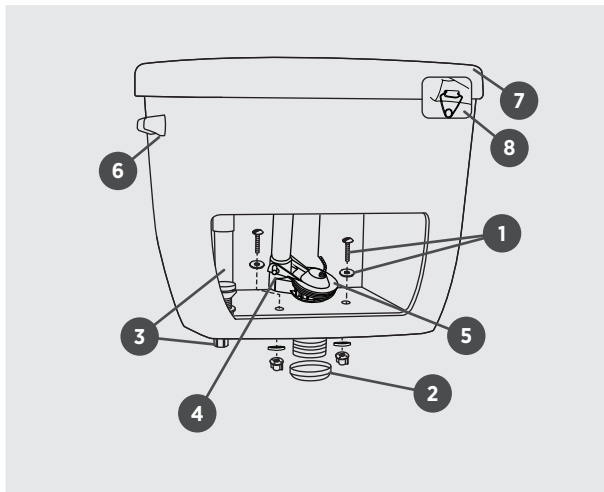

CANE

LOCKING TANK
RÉSERVOIR VERROUILLABLE

□ **4721BFV-L** Lined Tank / Réservoir isolé

4.8LPF / 1.28GPF

ILLUSTRATED PARTS LIST | LISTE DE PIÈCES ILLUSTRÉE

1 |
PB-CONTRAC TANK-HW
TANK HARDWARE
MATÉRIEL DE RÉSERVOIR

2 |
PB-TOILET GASKET 3IN
GASKET
JOINT

3 |
PB-FILLV-RT-A1250
FILL VALVE
ROBINET DE REMPLISSAGE

4 |
PB-FLUSHV-RT-A21025
FLUSH VALVE
ROBINET DE CHASSE

5 |
PB-FLAPPER3-RT-CR
FLAPPER
CLAPET

6 |
PB-T LEVER-RT-A5601
HANDLE
BOUTON