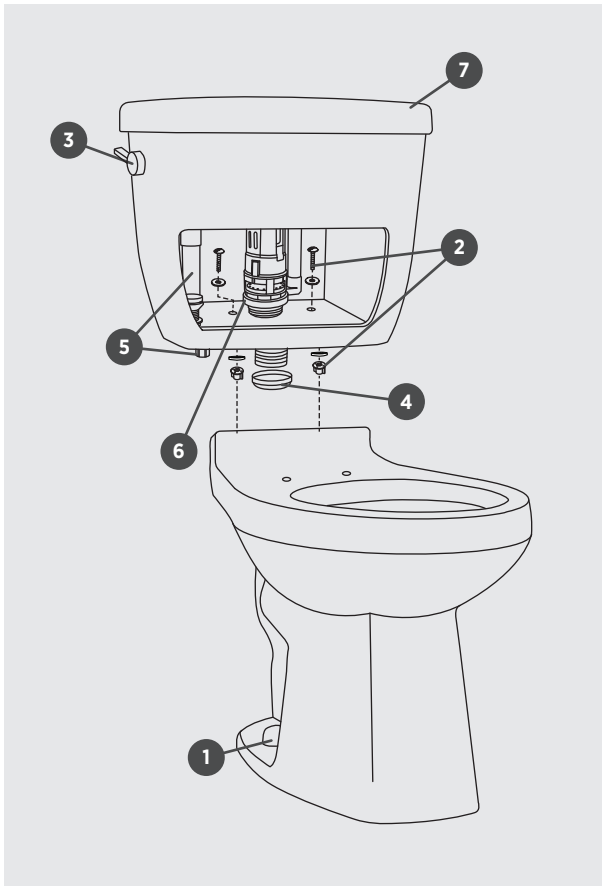

KEATON

TWO PIECE TOILET TOILETTE DEUX PIÈCES

□ 4740BFXU Unlined Tank / Réservoir non-isolé

3.0LPF / 0.8GPF

ILLUSTRATED PARTS LIST | LISTE DE PIÈCES ILLUSTRÉE

*Toilet seat not included

1 |
PB-BOLT CAP SW-ZH090
BOLT CAPS
BOUCHONS

2 |
PB-CONTRAC TANK-HW
TANK HARDWARE
MATÉRIEL DE RÉSERVOIR

3 |
PB-TLEVER-RT-A243603
HANDLE
BOUTON

4 |
PB-TOILET GASKET 3IN
GASKET
JOINT

5 |
PB-FILLV-RT-A1280
FILL VALVE
ROBINET DE REMPLISSAGE

6 |
PB-FLUSHV-RT-A24365
FLUSH VALVE
ROBINET DE CHASSE

7 |
PB-4740BFXU-TLID
TANK LID
COUVERCLE DU RÉSERVOIR