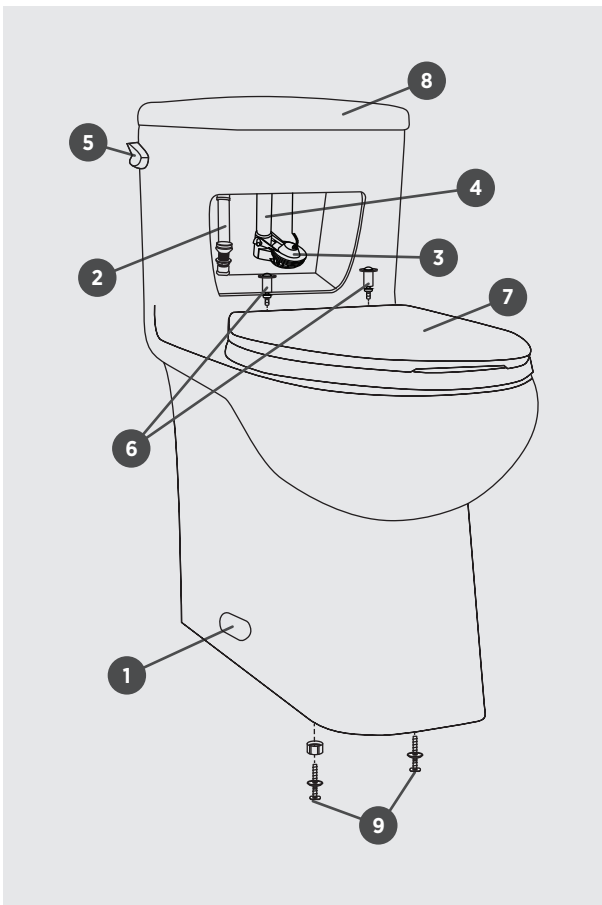

HILLSBOROUGH

ONE PIECE TOILET
TOILETTE UNE PIÈCE

□ 4700BOVU Unlined Tank / Réservoir non-isolé

4.8LPF / 1.28GPF

ILLUSTRATED PARTS LIST | LISTE DE PIÈCES ILLUSTRÉE

1 | PB-LARGE OVALSIDE CAP
SIDE CAPS
CAPUCHON À CÔTÉ

2 | PB-FILLV-RT-A12605
FILL VALVE
ROBINET DE REMPLISSAGE

3 | PB-FLAPPER3-RT-CR
FLAPPER
CLAPET

4 | PB-FLUSHV1-RTA210251
FLUSH VALVE
ROBINET DE CHASSE

5 | PB-TANKLEVER-RTA5607
HANDLE
BOUTON

6 | PB-EXPANSION HW-MT9
TOILET SEAT HARDWARE
MATÉRIEL SIÈGE DE TOILETTE

7 | PB-TSEAT-RT-B1039
TOILET SEAT
SIÈGE DE TOILETTE

8 | PB-4700BOVU-TLID
TANK LID
COUVERCLE DU RÉSERVOIR

9 | PB-TOILET FLOOR BOLTS
FLOOR BOLTS
BOULONS À PLANCHER