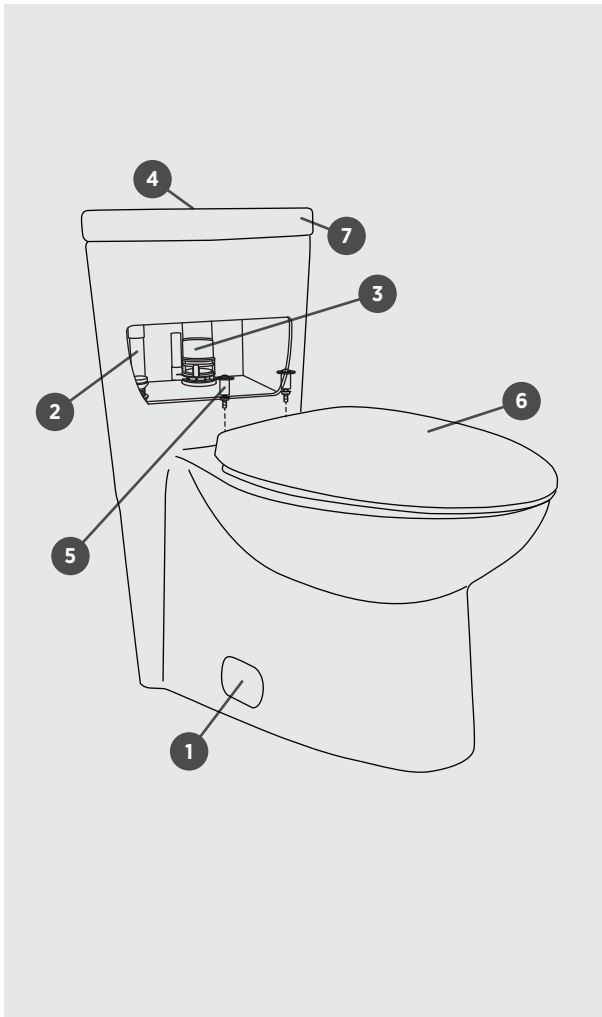

MILLER

ONE PIECE TOILET - MATTE BLACK
TOILETTE UNE PIÈCE - NOIR MAT

□ 4711BEVU-077

Unlined Tank / Réservoir non-isolé

4.8LPF / 1.28GPF

ILLUSTRATED PARTS LIST | LISTE DE PIÈCES ILLUSTRÉE

1 | PB-LARGE SIDECAP-MB
SIDE CAPS
CAPUCHON À CÔTÉ

2 | PB-FILLV-RT-A12605
FILL VALVE
ROBINET DE REMPLISSAGE

3 | PB-FLUSHV1-RT-A2429L
FLUSH VALVE
ROBINET DE CHASSE

4 | PBUTTONRTA34051MB
HANDLE
BOUTON

5 | PB-EXPANSION HW-MT9
TOILET SEAT HARDWARE
MATÉRIEL SIÈGE DE TOILETTE

6 | PB-TS SC S6020-MB
TOILET SEAT
SIÈGE DE TOILETTE

7 | PB-4711BEVU77- TLID
TANK LID
COUVERCLE DU RÉSERVOIR