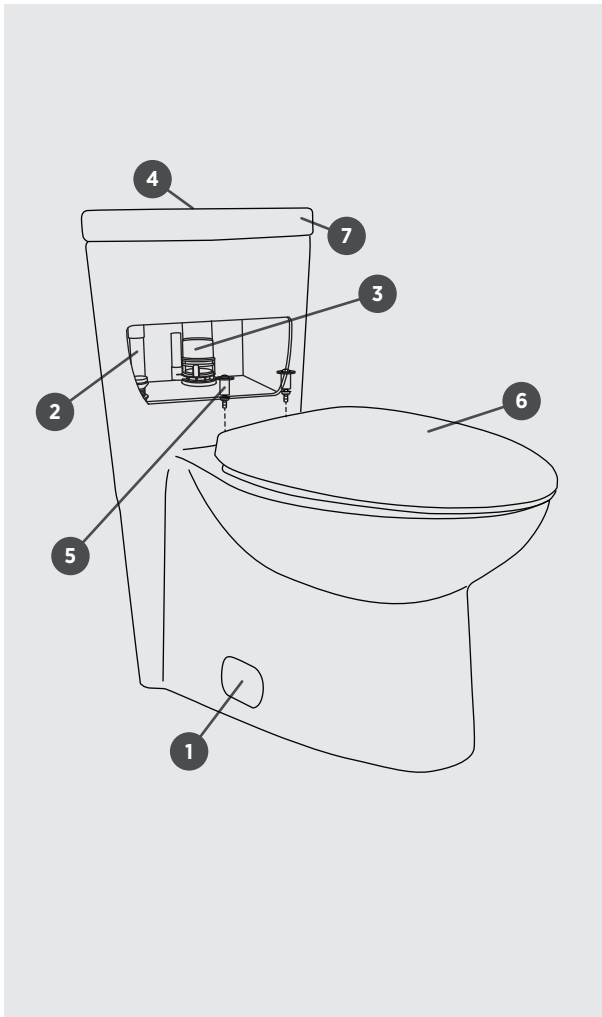

# MILLER

ONE PIECE TOILET - SLATE GREY  
TOILETTE UNE PIÈCE - GRIS ARDOISE

□ 4711BEVU-088

Unlined Tank / Réservoir non-isolé

4.8LPF / 1.28GPF

## ILLUSTRATED PARTS LIST | LISTE DE PIÈCES ILLUSTRÉE

1 | PB-LARGE SIDECAP-SG  
SIDE CAPS  
CAPUCHON À CÔTÉ

2 | PB-FILLV-RT-A12605  
FILL VALVE  
ROBINET DE REMPLISSAGE

3 | PB-FLUSHV1-RT-A2429L  
FLUSH VALVE  
ROBINET DE CHASSE

4 | PB-PBUTTONRTA34051SG  
HANDLE  
BOUTON

5 | PB-EXPANSION HW-MT9  
TOILET SEAT HARDWARE  
MATÉRIEL SIÈGE DE TOILETTE

6 | PB-TS SC S6020-SG  
TOILET SEAT  
SIÈGE DE TOILETTE

7 | PB-4711BEVU88-TLID  
TANK LID  
COUVERCLE DU RÉSERVOIR