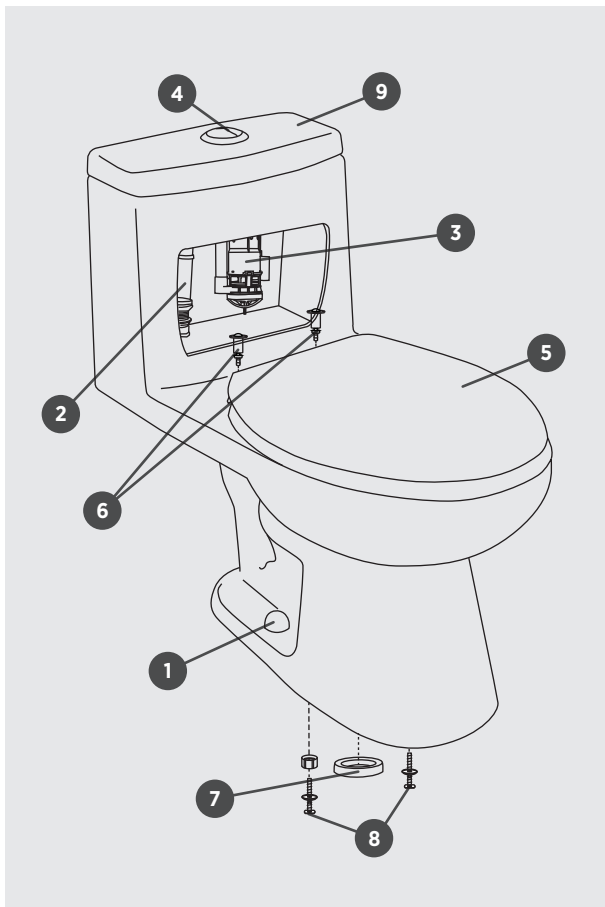

# CHAPLIN

ONE PIECE DUAL FLUSH TOILET  
TOILETTE UNE PIÈCE À DOUBLE CHASSE

□ TL-6132-EWL Lined Tank / Réservoir isolé

4.8LPF / 1.28GPF OR 3LPF / 0.8LPF

## ILLUSTRATED PARTS LIST | LISTE DE PIÈCES ILLUSTRÉE

1 | PB-BOLT CAP SW-ZH090  
BOLT CAPS  
BOUCHONS

2 | PB-FILLV-RT-A1250  
FILL VALVE  
ROBINET DE REMPLISSAGE

3 | PB-FLUSHV1-RTA241712  
FLUSH VALVE  
ROBINET DE CHASSE

4 | PB-PBUTTON-RT-A3613  
HANDLE  
BOUON

5 | PB-SC TS-H-S6071  
TOILET SEAT  
SIÈGE DE TOILETTE

6 | PB-TS HW-H-S6071  
TOILET SEAT HARDWARE  
MATÉRIEL SIÈGE DE TOILETTE

7 | PB-TOILET WAX RING  
WAX RING  
ANNEAU DE CIRE

8 | PB-TOILET FLOOR BOLTS  
FLOOR BOLTS  
BOULONS À PLANCHER

9 | PB-TL6132RWL-TLID  
TANK LID  
COUVERCLE DU RÉSERVOIR