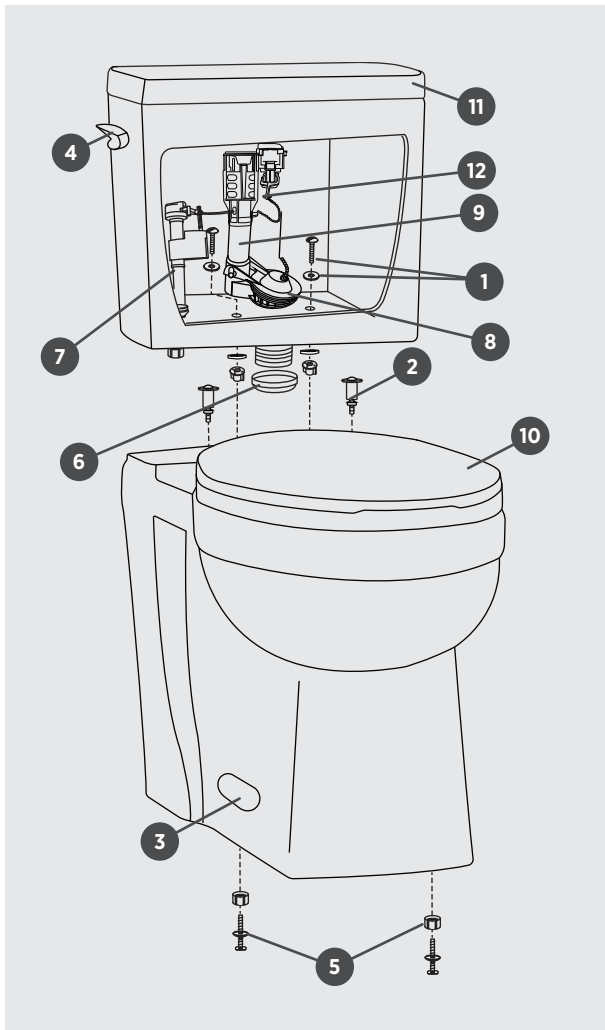

# CAYLA

**TWO PIECE HIGH EFFICIENCY TOILET, TOILET SENSE**  
**TOILETTE DEUX PIÈCES HAUTE EFFICACITÉ, TOILET SENSE**

- **4782BOV** Bowl / Cuvette
- **4781BOVU-HF** Unlined Tank / Réservoir non-isolé

**4.8LPF / 1.28GPF**

## ILLUSTRATED PARTS LIST | LISTE DE PIÈCES ILLUSTRÉE

**1 |** PB-CONTRAC TANK-HW  
**TANK HARDWARE**  
**MATÉRIEL DE RÉSERVOIR**

**2 |** PB-EXPANSION HW-MT9  
**TOILET SEAT HARDWARE**  
**MATÉRIEL DE SIÈGE DE TOILETTE**

**3 |** PB-LARGE OVALSIDE CAP  
**OVAL SIDE CAPS**  
**CAPUCHONS À CÔTÉ OVALE**

**4 |** PBC-TANKLEVER-B0079  
**HANDLE**  
**BOUTON**

**5 |** PB-TOILET FLOOR BOLTS  
**FLOOR BOLTS**  
**BOULONS À PLANCHE**

**6 |** PB-TOILET GASKET 3IN  
**GASKET**  
**JOINT**

**7 |** PB-FILLV-H-A2002  
**FILL VALVE**  
**ROBINET DE REMPLISSAGE**

**8 |** PB-FLAPPER3-RT-CR  
**FLAPPER**  
**CLAPET**

**9 |** PB-FLUSHV-H-P20201  
**FLUSH VALVE**  
**ROBINET DE CHASSE**