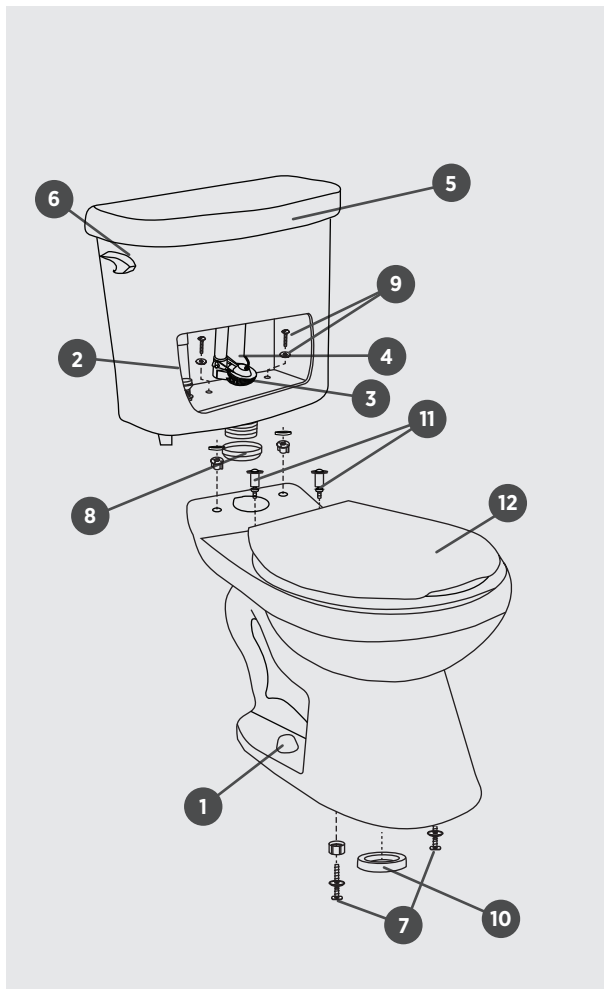

ELYSE

TWO PIECE TOILET TOILETTE DEUX PIÈCE

□ **TT-7250-WL** Lined Tank / Réservoir isolé

6.0LPG / 1.6GPF

ILLUSTRATED PARTS LIST | LISTE DE PIÈCES ILLUSTRÉE

1 |
PB-BOLT CAP SW-ZH090
SIDE CAP
CAPUCHONS À CÔTÉ

2 |
PB-FILLV-H-A2002
FILL VALVE
ROBINET DE REMPLISSAGE

3 |
PB-FLAPPER-H-3IN
FLAPPER
CLAPET

4 |
PB-FLUSHV-H-P20201
FLUSH VALVE
ROBINET DE CHASSE

5 |
PB-TL7250-TLID
TANK LID
COUVERCLE DE RÉSERVOIR

6 |
PB-TLEVER-H-222
HANDLE
BOUTON

7 |
PB-TOILET FLOOR BOLTS
FLOOR BOLTS
BOULONS À PLANCHER

8 |
PB-TOILET GASKET 3IN
GASKET
JOINT

9 |
PB-TOILET TANK HW
TANK LID
COUVERCLE DE RÉSERVOIR

10 |
PB-TOILET WAX RING
WAX
ANNEAU DE CIRE

11 |
PB-TS HW-H-HDS6120
TOILET SEAT HARDWARE
MATÉRIEL SIÈGE DE TOILETTE

12 |
PB-TSEAT-H-HDS6120
TOILET SEAT
SIÈGE DE TOILETTE